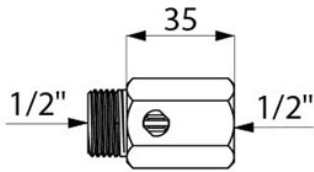

Absperrbarer Kugelhahn gerade

Mit Absperrventil
G 1/2B x G 1/2

Artikelnummer: ADL-825015

Mit integriertem Absperrventil.
Messing vernickelt.
G 1/2B x G 1/2.
L. 35 mm.
Ohne Überwurfmutter.

Raccord „STOP“ droit
Avec robinet d'arrêt
MF1/2"

Réf. ADL-825015

Robinet d'arrêt intégré.
Laiton nickelé.
MF1/2".
L.35 mm.
Sans écrou.