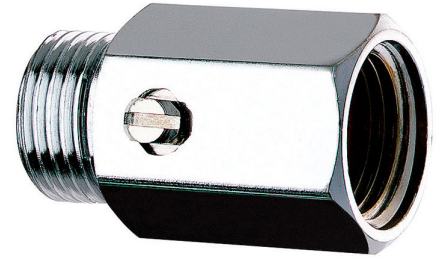

Absperrbarer Kugelhahn gerade

Mit Absperrventil
G 1/2B x G 1/2

Artikelnummer: ADL-825015

Mit integriertem Absperrventil.
Messing vernickelt.
G 1/2B x G 1/2.
L. 35 mm.
Ohne Überwurfmutter.

Raccord „STOP“ droit
Avec robinet d'arrêt
MF1/2"

Réf. ADL-825015

Robinet d'arrêt intégré.
Laiton nickelé.
MF1/2".
L.35 mm.
Sans écrou.