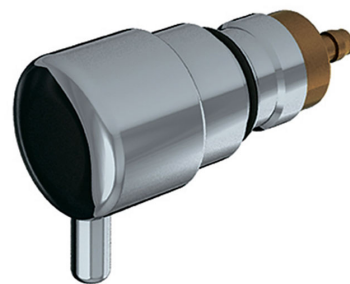

Oberteil mit Druckknopf und Auslauf

Für Seifenspender für Wandmontage 729150 und 729200

Artikelnummer: ADL-729303

Oberteil für Seifenspender für Wandmontage.
Druckknopf und Auslauf aus Messing verchromt.
Für Seifenspender Art. 729150 und 729200.

Mécanisme avec poussoir et bec

Pour distributeurs de savon muraux 729150 et 729200

Réf. ADL-729303

Mécanisme pour distributeur de savon mural.
Bouton poussoir et bec en laiton chromé.
Compatible avec les distributeurs de savon 729150 et 729200.