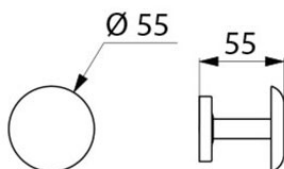

## Wandhaken rund, Einzelhaken Hypereco

Edelstahl Werkstoff 1.4301 hochglanzpoliert

Artikelnummer: ADL-610

Wandhaken rund Hypereco.  
Garderobenhaken mit Einzelhaken.  
Edelstahl Werkstoff 1.4301 hochglanzpoliert.  
Durchmesser: Ø 55 mm.

## Patère porte-manteau Hypereco

*Inox 304 poli brillant*

Réf. ADL-610

Porte-manteau mural rond Hypereco.

Patère 1 tête.

Inox 304 poli brillant.

Dimensions : Ø 55 mm.