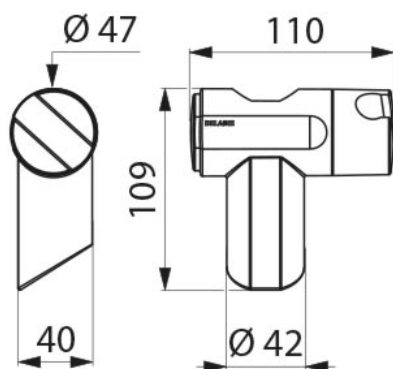

Schieber für Handbrause Be-Line® matt schwarz

Artikelnummer: ADL-511911BK

Schieber Be-Line® für Handbrause für bewegungseingeschränkte Personen.
Matt schwarz.

Verstellbare Halterung für Handbrause.

Ergonomischer Griff erleichtert Höhenverstellung des Brauseschiebers.

Höhenverstellung durch Drücken auf den Betätigungsgriff oder durch Ziehen am Brauseschlauch.

Für Duschhandlauf Be-Line®.

Support douchette Be-Line® noir mat

Réf. ADL-511911BK

Support de douchette pour barre de douche pour personne à mobilité réduite (PMR) Be-Line®.
Noir mat.

Accroche orientable pour pommeau de douche.

Poignée ergonomique facile à actionner pour un réglage du support de douchette en hauteur.

Coulisse en actionnant la poignée ou en tirant sur le flexible.

Pour barre de maintien Be-Line®.