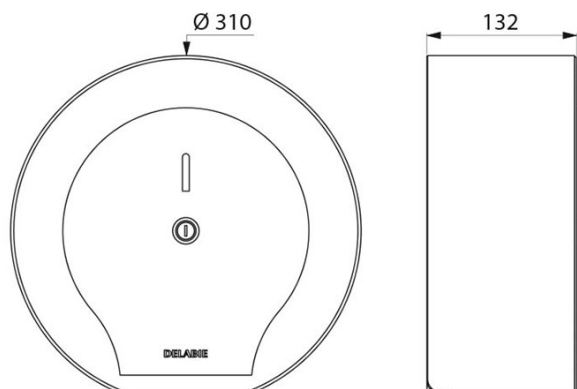

## WC-Papierhalter große Ausführung – 400 m

*Abroller für Toilettenpapier*

*Edelstahl Werkstoff 1.4301 Seidenglanz*

*Artikelnummer: ADL-510910S*

WC-Papierhalter.

Ausführung für Großrolle 400 m.

Abroller für Toilettenpapier aus Edelstahl Werkstoff 1.4301 Seidenglanz.

Kontrollfenster.

Maße: Ø 310, Tiefe 132 mm.

## Distributeur de papier toilette grand modèle – 400 m

*Dévidoir de papier toilette*

*Inox 304 poli satiné*

*Réf. ADL-510910S*

Distributeur de papier toilette.

Grand modèle pour bobine de 400 m.

Dévidoir de papier toilette en inox 304 poli satiné.

Dimensions : Ø 310, profondeur 132 mm.