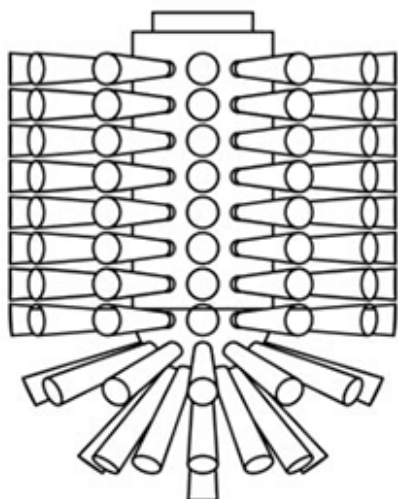

## WC-Bürste ohne Griff

Artikelnummer: ADL-4051L

WC-Bürste ohne Griff.

Für den Austausch der WC-Bürste.

Geeignet für alle Griffe und WC-Bürstengarnituren von DELABIE.

Maße: 95 mm, Ø 75.

## Brosse WC sans manche

Réf. ADL-4051L

Brosse WC sans manche.

Permet le remplacement de la brosse de toilette.

Compatible avec tous les manches et porte-balais WC DELABIE.

Dimensions : 95 mm, Ø 75.