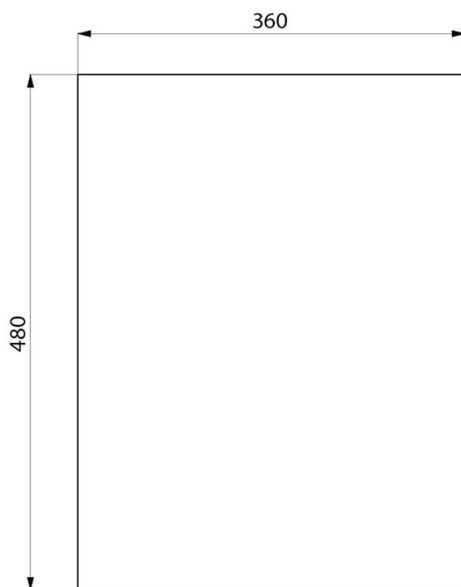

## Glasspiegel rechteckig, 360 x 480 mm

*Badspiegel aus Glas*

Artikelnummer: ADL-3451

Rechteckiger Wandspiegel aus Glas.

Stärke: 6 mm.

Halterungen nicht im Lieferumfang enthalten (separat bestellen).

Einzelverpackung.

Maße: 360 x 480 mm.

## Miroir mural rectangulaire verre, 360 x 480 mm

*Miroir de toilette verre*

Réf. ADL-3451

Miroir mural rectangulaire en verre.

Épaisseur : 6 mm.

Pattes de fixation à commander séparément.

Emballage carton individuel.

Dimensions : 360 x 480 mm.