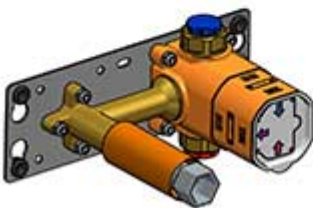

WAND-WASCHTISCH-EINHANDBATTERIE, EDELSTAHL MATT

Artikelnummer: HOB-AF025.IX

für Kalt- und Warmwasser
Edelstahl (V4A) matt geschliffen
mit wasserdichtem UP-Körper

Optional
In verschiedenen Farben erhältlich

HBAF025