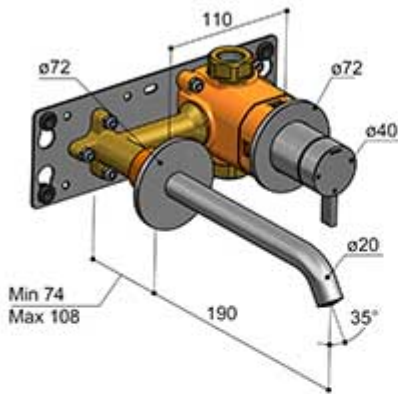

WAND-WASCHTISCH-EINHANDBATTERIE, EDELSTAHL MATT

Artikelnummer: HOB-AF025.IX

für Kalt- und Warmwasser
Edelstahl (V4A) matt geschliffen
mit wasserdichtem UP-Körper

Optional
In verschiedenen Farben erhältlich