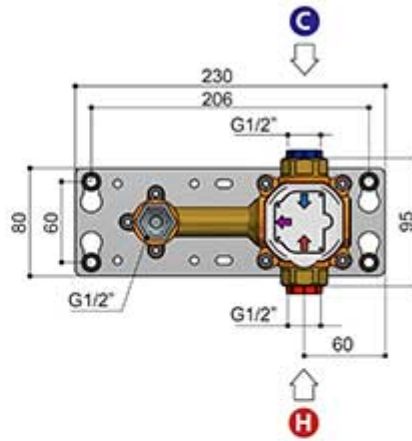

WAND-WASCHTISCH-EINHANDBATTERIE, EDELSTAHL MATT

Artikelnummer: HOB-AF025.IX

für Kalt- und Warmwasser
Edelstahl (V4A) matt geschliffen
mit wasserdichtem UP-Körper

Optional
In verschiedenen Farben erhältlich

HBAF025