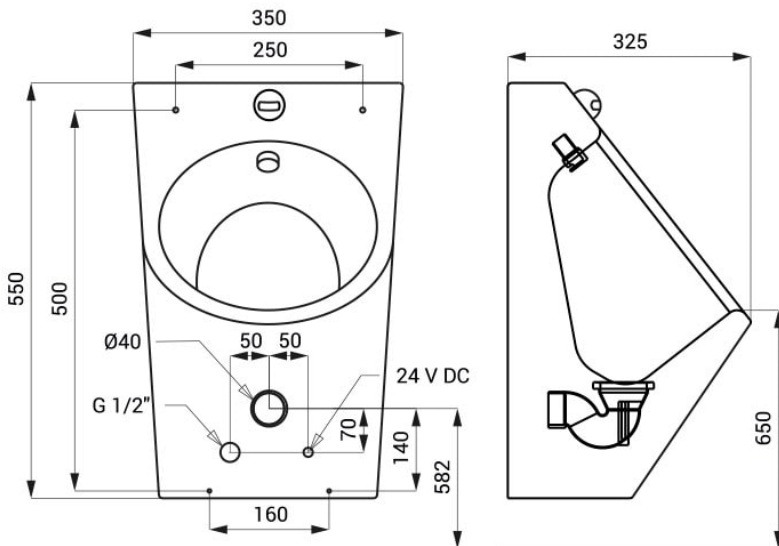

## URINAL MIT INTEGRIERTER INFRA-ROT- STEUERUNG, 24V DC

**Artikelnummer:** ASA-SLPN 07E

"Vandalismus-sichere Ausführung

Edelstahl wandhängendes Urinal mit integrierter Elektronik  
Montage mit Montageplatte und Spezial Schrauben  
das System reagiert auf einen Urinalnutzer mit einer  
Reichweite von max. 70 cm und einer Verweildauer von  
mindestens 7,5 Sek.

### Dateien und Downloads:

Datenblatt:

[DOWNLOAD](#)

\* für die Höhe der Vorderkante des Urinals 650 mm über dem Boden