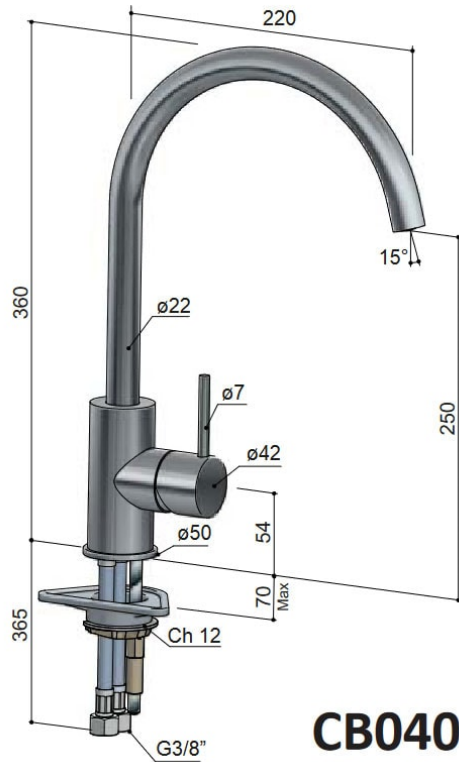

**SPÜLTISCHMISCHER, MIT
SCHWENKAUSLAUF**

Artikelnummer: CB040.CR

SPÜLTISCHMISCHER, MIT SCHWENKAUSLAUF

Standard: hochglanz verchromt
Beschichtungen auf Anfrage

Dateien und Downloads:

Farben/Beschichtungen:
Technische Zeichnung:

[DOWNLOAD](#)

[DOWNLOAD](#)

CB040