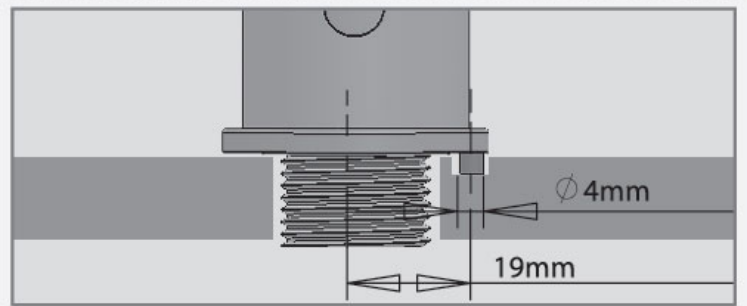

### **Dateien und Downloads:**

**DATENBLATT:** [DOWNLOAD](#)

**TECHNISCHE ZEICHNUNG:** [DOWNLOAD](#)

**INSTALLATIONSHINWEISE:** [DOWNLOAD](#)

Viskosität Seife  
Bohrung

Cremeseifenspender: 100 - 3800 cPs  
28-32 mm