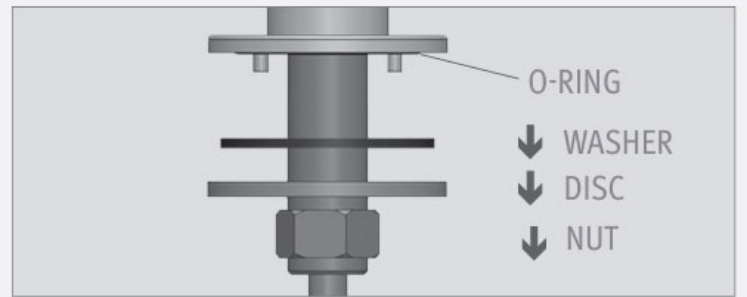

### **Dateien und Downloads:**

**DATENBLATT:** [DOWNLOAD](#)

**TECHNISCHE ZEICHNUNG:** [DOWNLOAD](#)

**INSTALLATIONSHINWEISE:** [DOWNLOAD](#)

Viskosität Seife  
Bohrung

Cremeseifenspender: 100 - 3800 cPs  
28-32 mm