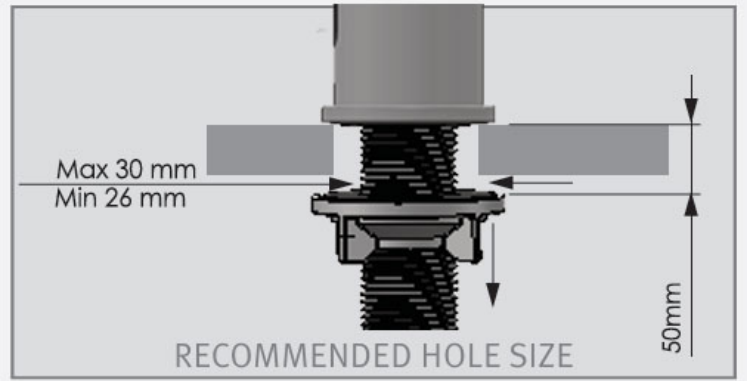

### **Dateien und Downloads:**

**DATENBLATT:** [DOWNLOAD](#)

**TECHNISCHE ZEICHNUNG:** [DOWNLOAD](#)

**INSTALLATIONSHINWEISE:** [DOWNLOAD](#)

Viskosität Seife  
Bohrung

Cremeseifenspender: 100 - 3800 cPs  
28-32 mm