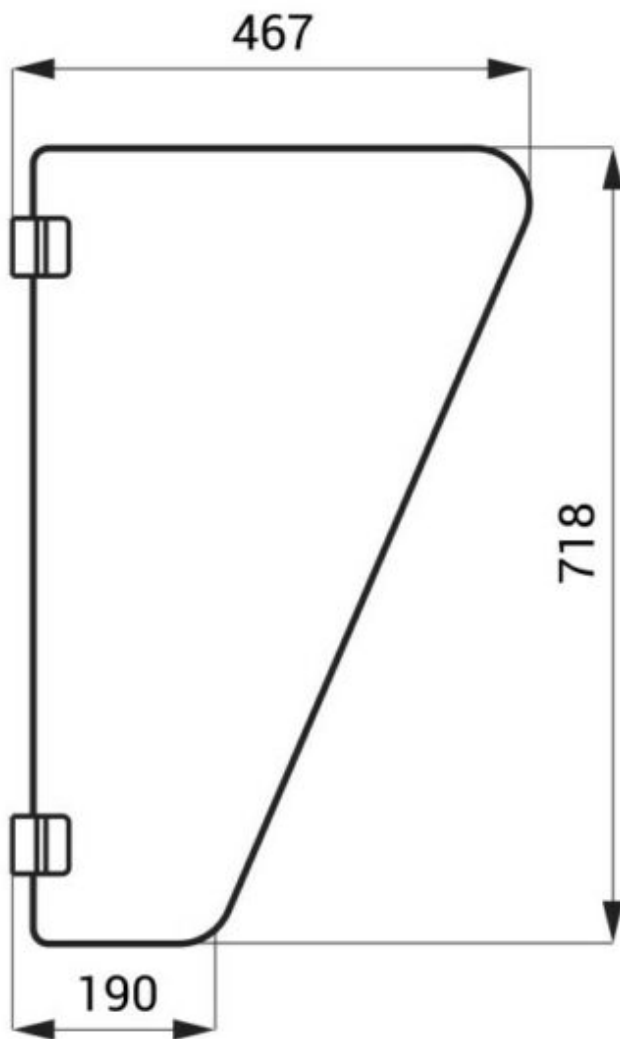

SCHAMWAND HPL LAMINAT

Artikelnummer: ASA-SLZN 14
SCHAMWAND HPL LAMINAT

Kunststoff Schamwand für die Montage zwischen Urinalen
Material Laminat HPL (Stärke 12 mm)
Oberfläche Innenwand Weiß
Plattenhalter aus Edelstahl AISI - 304
Abmessungen: 718 x 467 x 190 mm

Dateien und Downloads:

DATENBLATT:

[DOWNLOAD](#)

Technische Zeichnung:

[DOWNLOAD](#)

SLZN 14