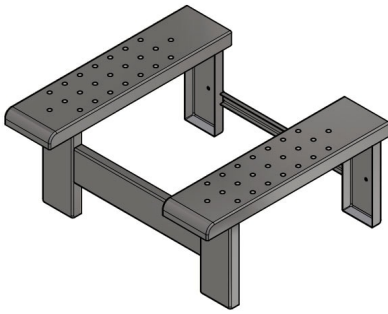

## HOCK-HILFE FÜR STANDARD-WC'S

Artikelnummer: ADR-3501070040

- Hock-Hilfe für Standard-WCs, ermöglicht die temporäre Umrüstung in ein Hock-WC
- Ausgestattet mit 2 stabilen und rutschhemmenden Trittplätzen
- Steht auf 4 Füßen und kann problemlos auf dem Fertigfußboden aufgestellt werden
- Kann an der Rückwand befestigt werden, um eine zusätzliche Wandabzugssicherung zu bieten
- Abmessungen: 670x300x600mm (Breite x Höhe x Tiefe)