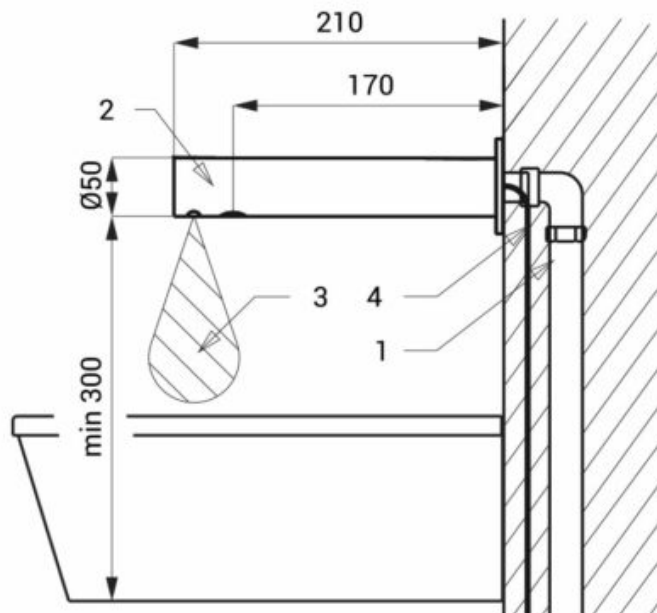

Nutzungsparameter justierbar mit Fernbedienung SLD 03

Dateien und Downloads:

DATENBLATT:

[DOWNLOAD](#)

Technische Zeichnung:

[DOWNLOAD](#)

- 1 - Wasserzuleitung
- 2 - Auslaufarm
- 3 - Aktivbereich
- 4 - Anschlusskabel für Elektronik (SLU 43V)