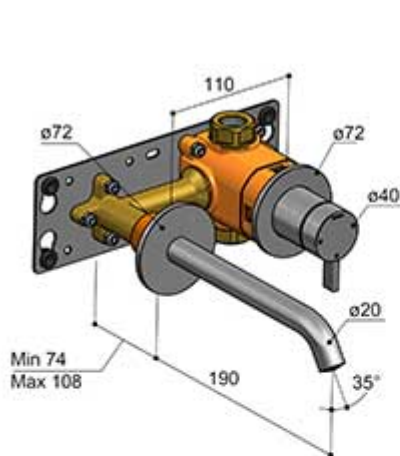

WAND-WASCHTISCH-EINHANDBATTERIE, EDELSTAHL MATT

CODICE: HOB-AF025.IX

für Kalt- und Warmwasser
Edelstahl (V4A) matt geschliffen
mit wasserdichtem UP-Körper

Optional
In verschiedenen Farben erhältlich

HBAF025

AF025EXT...