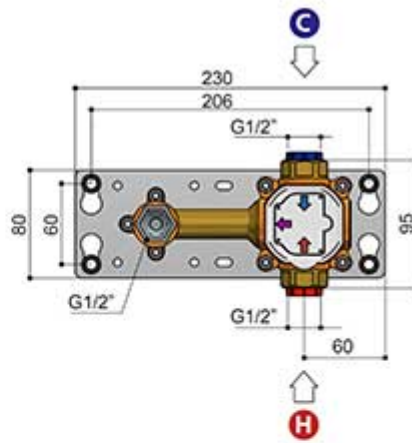

WAND-WASCHTISCH-EINHANDBATTERIE, EDELSTAHL MATT

CODICE: HOB-AF025.IX

für Kalt- und Warmwasser
Edelstahl (V4A) matt geschliffen
mit wasserdichtem UP-Körper

Optional
In verschiedenen Farben erhältlich

HBAF025

AF025EXT...