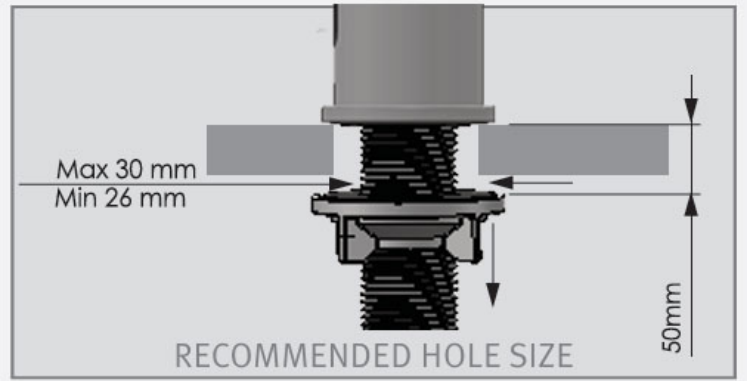

Für den besonderen Look ist die passende Wasserarmatur erhältlich.

Dateien und Downloads:

DATENBLATT: [DOWNLOAD](#)

TECHNISCHE ZEICHNUNG: [DOWNLOAD](#)

INSTALLATIONSHINWEISE: [DOWNLOAD](#)

Viskosität Seife
Bohrung

Cremeseifenspender: 100 - 3800 cPs
28-32 mm