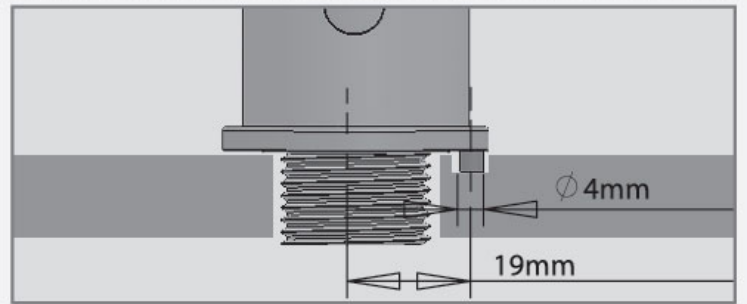

Für den besonderen Look ist die passende Wasserarmatur erhältlich.

Dateien und Downloads:

DATENBLATT: [DOWNLOAD](#)

TECHNISCHE ZEICHNUNG: [DOWNLOAD](#)

INSTALLATIONSHINWEISE: [DOWNLOAD](#)

Viskosität Seife
Bohrung

Cremeseifenspender: 100 - 3800 cPs
28-32 mm