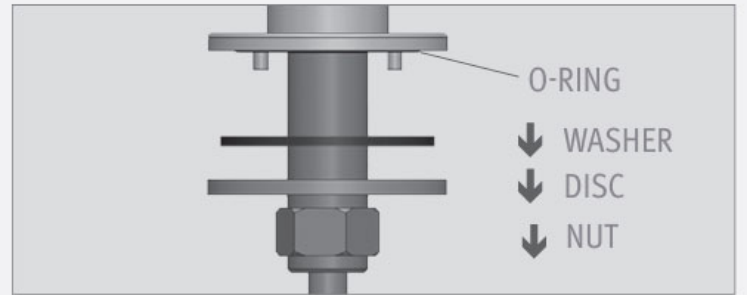

Für den besonderen Look ist die passende Wasserarmatur erhältlich.

Dateien und Downloads:

DATENBLATT: [DOWNLOAD](#)

TECHNISCHE ZEICHNUNG: [DOWNLOAD](#)

INSTALLATIONSHINWEISE: [DOWNLOAD](#)

Viskosität Seife
Bohrung