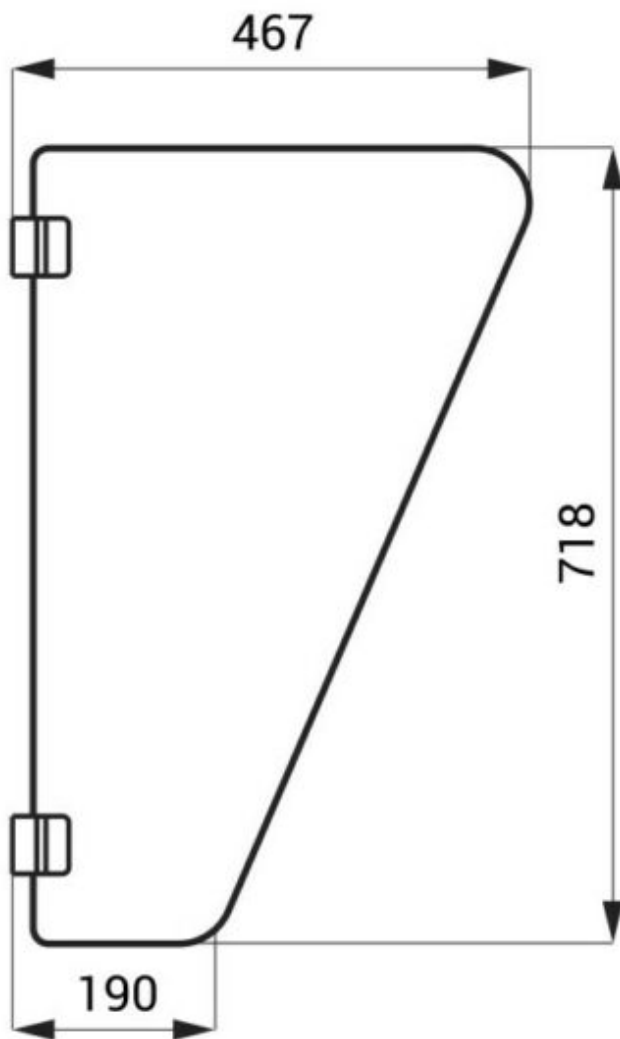

SCHAMWAND HPL LAMINAT

CODICE: ASA-SLZN 14

SCHAMWAND HPL LAMINAT

Kunststoff Schamwand für die Montage zwischen Urinalen

Material Laminat HPL (Stärke 12 mm)

Oberfläche Innenwand Weiß

Plattenhalter aus Edelstahl AISI - 304

Abmessungen: 718 x 467 x 190 mm

Dateien und Downloads:

DATENBLATT:

[DOWNLOAD](#)

Technische Zeichnung:

[DOWNLOAD](#)

SLZN 14