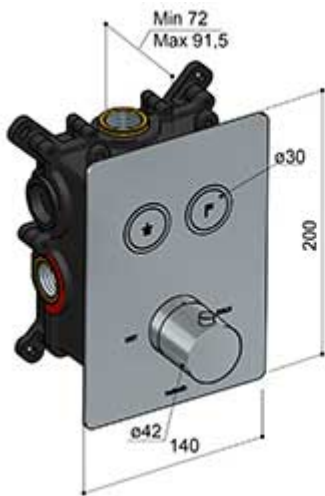

PUSH-BUTTON 2-WEGE UP-THERMOSTAT-MISCHER

CODICE: HOB-PB009Q.BCP

mit wasserdichter UP-Box
PVD Beschichtung: Kupfer gebürstet

HBPB009

PB009QEXT...