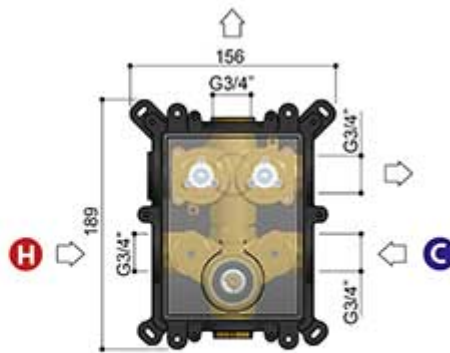

PUSH-BUTTON 2-WEGE UP-THERMOSTAT-MISCHER

CODICE: HOB-PB009Q.BCP

mit wasserdichter UP-Box
PVD Beschichtung: Kupfer gebürstet

HBPB009

PB009QEXT...