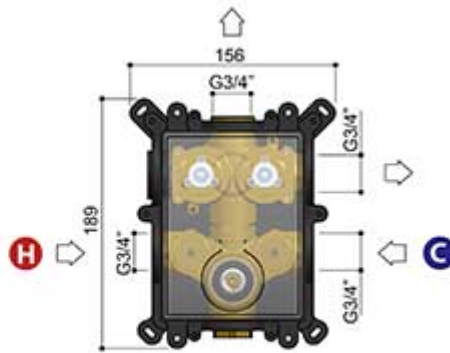

PUSH-BUTTON 2-WEGE UP-THERMOSTAT-MISCHER

CODICE: HOB-PB009.BCP

mit wasserdichter UP-Box
PVD Beschichtung: Kupfer gebürstet

HBPB009

PB009EXT...