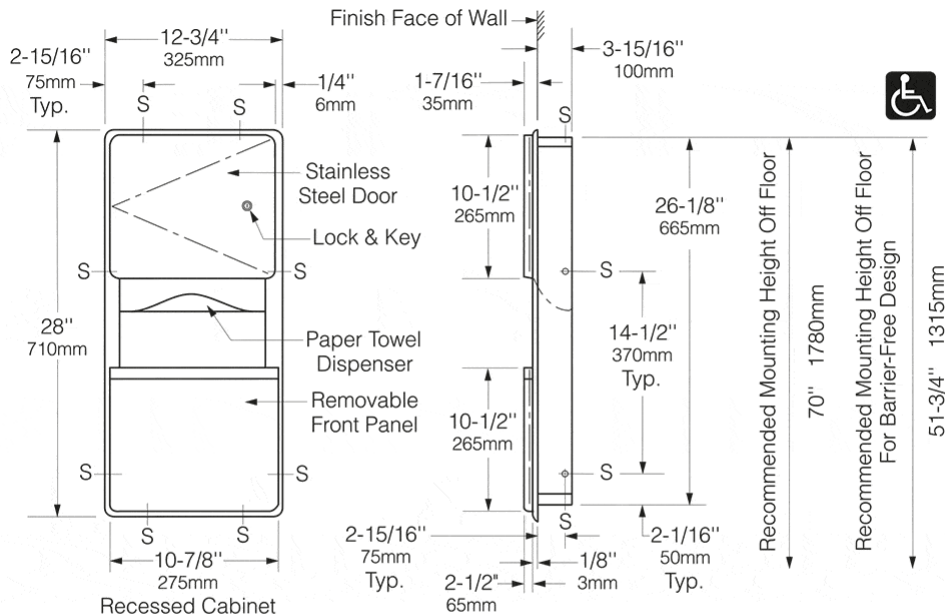

## PAPIERTUCHSPENDER UND ABFALLBEHÄLTER, EDELSTAHL, WANDEINBAU, B-4369.1

**CODICE:** B4369

Aus der Contura Serie vereint der B-4369.1 einen Papiertuchspender und Abfallbehälter für den Wandeinbau. Die Kombination ist aus Edelstahl, die Oberfläche ist matt geschliffen. Die Kombination ist mittels Zylinderschloss abschliessbar und gegen Diebstahl geschützt. Der Handtuchspender bietet Platz für bis zu 350 C-gefaltete oder 475 mehrfach gefaltete Handtücher. Der Spender ist auf Schweizer Papier ausgelegt und kann mit handelsüblichem Papier befüllt werden. Sie sind vom Lieferanten unabhängig und flexibel. Der Abfallbehälter fasst 9.8 Liter.

Die Kombination ist bei Lieferung mit LinerMate und TowelMate ausgerüstet.

### Dateien und Downloads:

**DATENBLATT:**

[DOWNLOAD](#)

**Technische Zeichnung:**

[DOWNLOAD](#)

#### Wandausschnitt

11-3/8" (290mm) Breite  
26-5/8" (675mm) Höhe  
4" (102mm) min.  
Einbautiefe