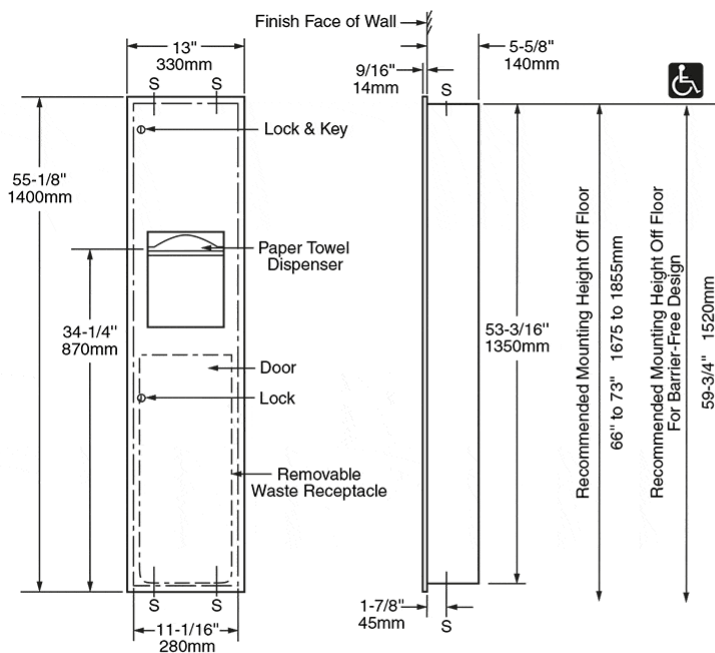

## PAPIERTUCHSPENDER UND ABFALLBEHÄLTER, EDELSTAHL, WANDEINBAU, B-3803.5

**CODICE:** B3803

Mit geraden Linien und ohne Schnörkel präsentiert sich der B-3803.5. Die Kombination ist aus Edelstahl, die Oberfläche ist matt geschliffen. Die Kombination ist mittels Zylinderschloss abschliessbar und gegen Diebstahl geschützt. Die Tür ist mit einem verdeckten Scharnier und einer 90° Versteifung ausgestattet. Der Handtuchspender bietet Platz für bis zu 800 C-gefaltete oder 1100 mehrfach gefaltete Handtücher. Der Spender ist auf Schweizer Papier ausgelegt und kann mit handelsüblichem Papier befüllt werden. Sie sind vom Lieferanten unabhängig und flexibel. Der Abfallbehälter fasst 23.8 Liter. Optionales Zubehör: Mit dem TowelMate wird immer nur ein Papierhandtuch ausgegeben. Das Herausziehen von mehreren Handtüchern auf einmal ist so nicht mehr möglich, was den Papierverbrauch um 20 % oder mehr verringert.

### Dateien und Downloads:

**DATENBLATT:**

[DOWNLOAD](#)

**Technische Zeichnung:**

[DOWNLOAD](#)

**Wandausschnitt**  
11-1/2" (290mm) Breite  
53-5/8" (1360mm) Höhe  
5-3/4" (145mm) min.  
Einbautiefe