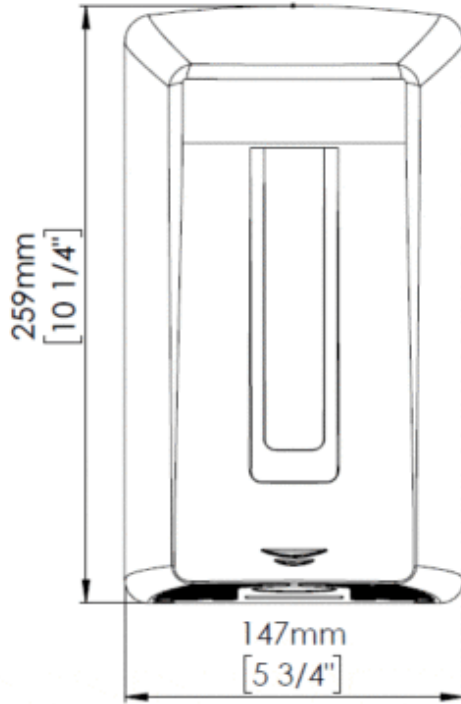

Gewicht 1,2 kg

Materialstärke Gehäuse 3 mm

Händetrocknungsdauer 39 Sek

Luftgeschwindigkeit 100 km/h

Lufttemperatur (10 cm Abstand / 21 °C) 55 °C

Geräuschpegel (bei 2m) 67 dBA

IP-Schutzart IP23

Dateien und Downloads:

DATENBLATT:

[DOWNLOAD](#)

Technische Zeichnung:

[DOWNLOAD](#)

Escala/Scale: 1:2.5
Dimensiones/Dimensions: ±4%