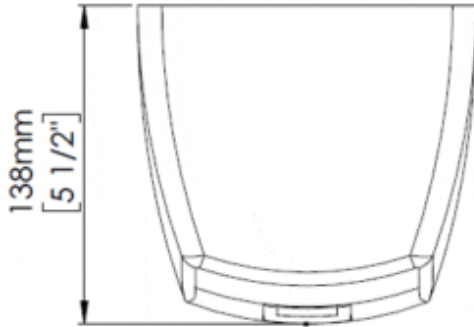

Gewicht 1,2 kg

Materialstärke Gehäuse 3 mm

Händetrocknungsdauer 39 Sek

Luftgeschwindigkeit 100 km/h

Lufttemperatur (10 cm Abstand / 21 °C) 55 °C

Geräuschpegel (bei 2m) 67 dBA

IP-Schutzart IP23

Dateien und Downloads:

DATENBLATT:

[DOWNLOAD](#)

Technische Zeichnung:

[DOWNLOAD](#)

Escala/Scale: 1:2.5
Dimensiones/Dimensions: ±4%