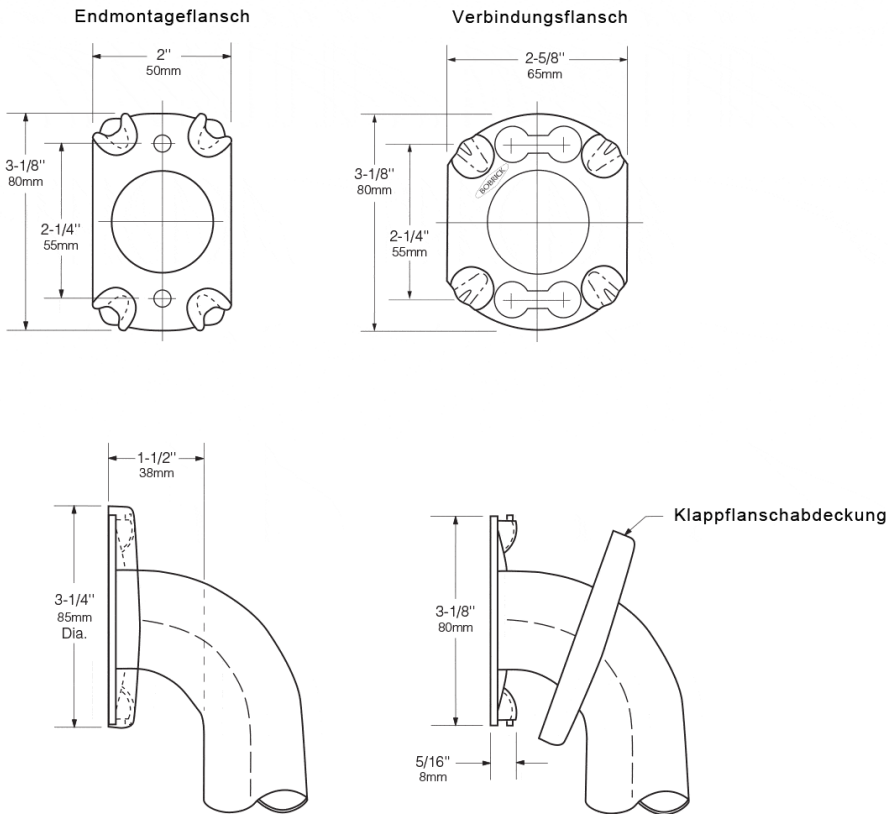

**GRIFSTANGE, EDELSTAHL, MIT ROSETTE, BOBRICK, 38 MM DURCHMESSER, B-6806**

**CODICE:** N / A

Die Griffstange von Bobrick ist aus Edelstahl gefertigt. Alternativ ist die Oberfläche matt geschliffen oder als rutschfeste Ausführung (Stahlnadel-gestrahlt) erhältlich. Die Griffstange ist geeignet für Badewanne, Dusche oder den Toilettenbereich. Die Montageplatte (3mm stark) wird durch eine Kipp-Rosette verdeckt. Die Stange ist mit der Montageplatte fest verschweisst.

**Dateien und Downloads:**

**DATENBLATT:**

[DOWNLOAD](#)

**Technische Zeichnung:**

[DOWNLOAD](#)

**VARIAZIONI**

**Immagine**

**SKU**

B6806x12

B6806x18

B6806x24

B6806x36

B6806x42

**Immagine**

**SKU**

B6806x48