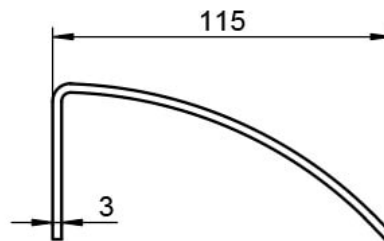

FUSSSTÜTZE | EDELSTAHL MATT GEBÜRSTET

CODICE: PX-PU611

Fussstütze aus Edelstahl mit perforierter Trittläche
Geeignet zur Wandmontage
Oberfläche aus matt gebürstetem Edelstahl
Ideal zum Abstützen der Füße während oder nach dem
Duschen
Trittläche hat eine Größe von ca. 12 cm
Einfache Reinigung und Pflege

Bohrbild | drilling pattern