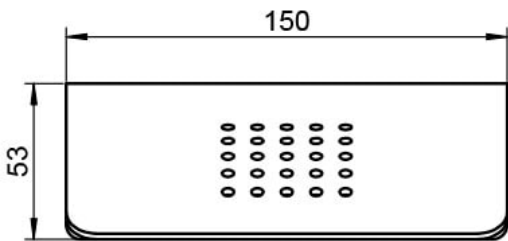

FUSSSTÜTZE | EDELSTAHL MATT GEBÜRSTET

CODICE: PX-PU611

Fussstütze aus Edelstahl mit perforierter Trittläche
Geeignet zur Wandmontage
Oberfläche aus matt gebürstetem Edelstahl
Ideal zum Abstützen der Füße während oder nach dem
Duschen
Trittläche hat eine Größe von ca. 12 cm
Einfache Reinigung und Pflege

Bohrbild | drilling pattern