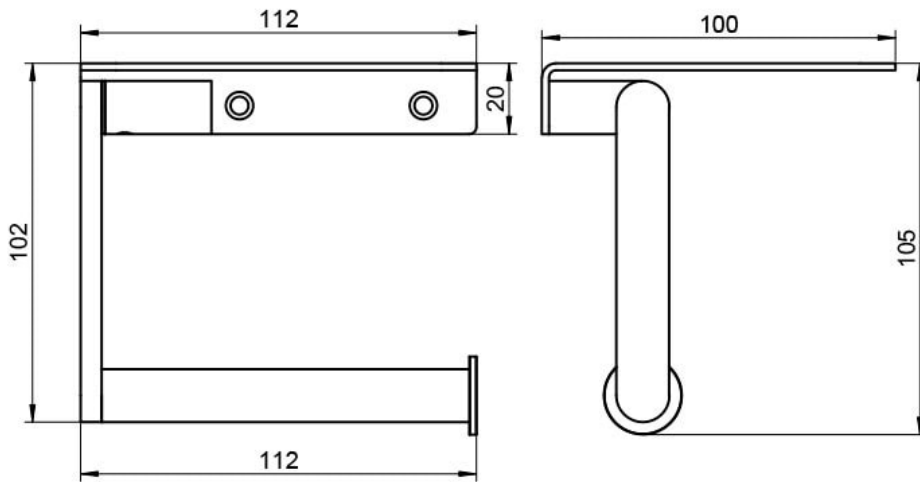

EINFACHER WC-ROLLENHALTER MIT ABLAGE, SCHWARZ

CODICE: PX-DP387

Einfacher WC-Rollenhalter mit Ablage für Wandmontage.
Edelstahl Oberfläche schwarz pulverbeschichtet in RAL 9005
tiefschwarz mit Feinstruktur.
Für Rollen bis maximal 105 mm Breite und mindestens 23
mm Kerndurchmesser.
Inkl. kleiner verdeckter Schraubbefestigung aus Edelstahl und
Dübel.

Dateien und Downloads:

Datenblatt:

[DOWNLOAD](#)

Technische Zeichnung:

[DOWNLOAD](#)

Bohrbild | drilling pattern