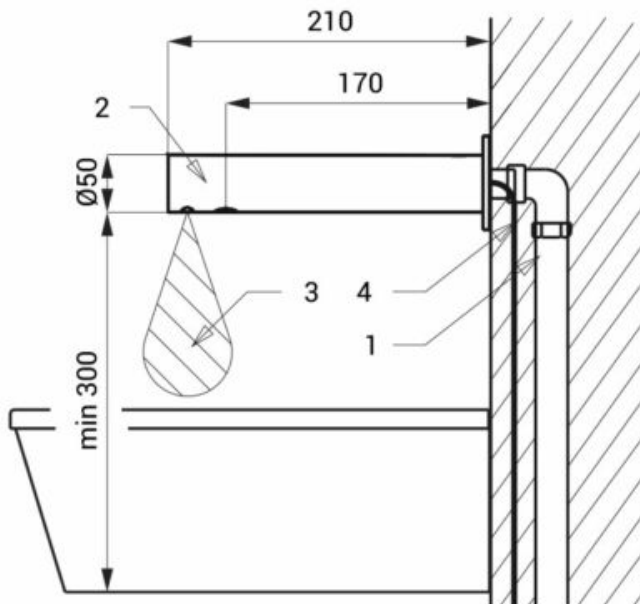

START/STOP Programm aktivierbar

Nutzungsparameter justierbar mit Fernbedienung SLD 03

Dateien und Downloads:

DATENBLATT:

[DOWNLOAD](#)

Technische Zeichnung:

[DOWNLOAD](#)

- 1 - Wasserzuleitung
- 2 - Auslaufarm
- 3 - Aktivbereich
- 4 - Anschlusskabel für Elektronik (SLU 43)