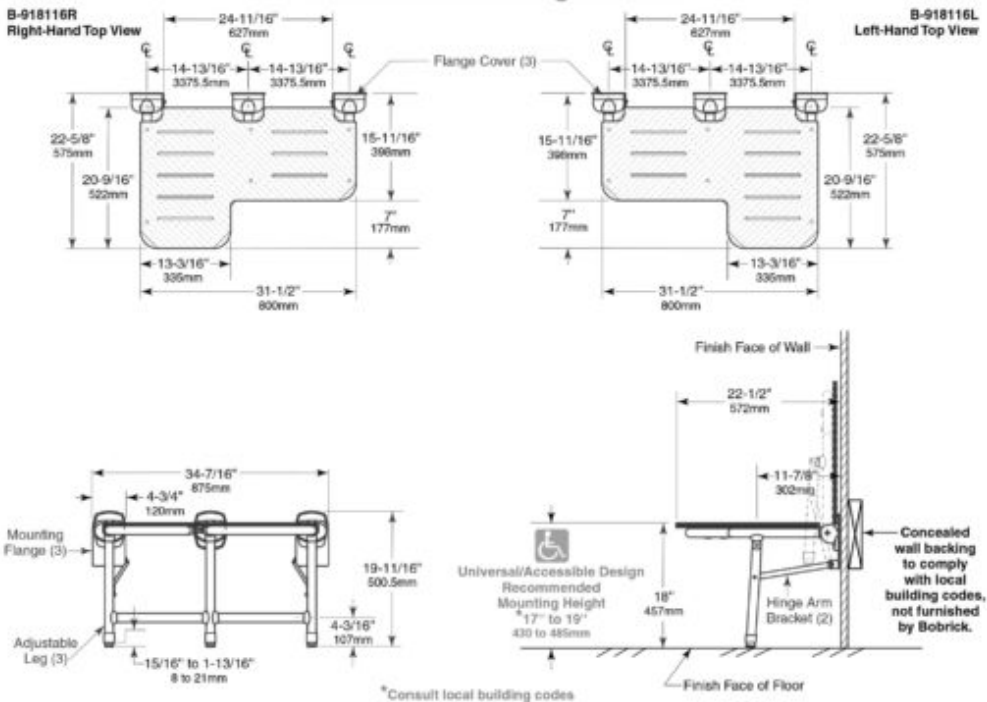

### BARIATRISCHER FALTBARER DUSCHSITZ MIT BEINEN BOBRICK

Schichtstoffplatten mit mattem Finish (HPL)

Weisse Sitzfläche mit schwarzem Kern aus phenolischem Harz

Rahmen aus weissem antibakteriellem Vinyl. Der Sitz kann nach oben gegen die Wand geklappt werden, wenn er nicht gebraucht wird.

Der laminierte Sitz lässt das Wasser abperlen.

Der Sitz kann ein Maximalgewicht von 500 kg halten.

Keine heisse Luft (über 80°C) brauchen, um den Sitz zu trocknen.

**Dateien und Downloads:**

**DATENBLATT:**

[DOWNLOAD](#)

**Technische Zeichnung:**

[DOWNLOAD](#)

**Immagine**

**SKU**