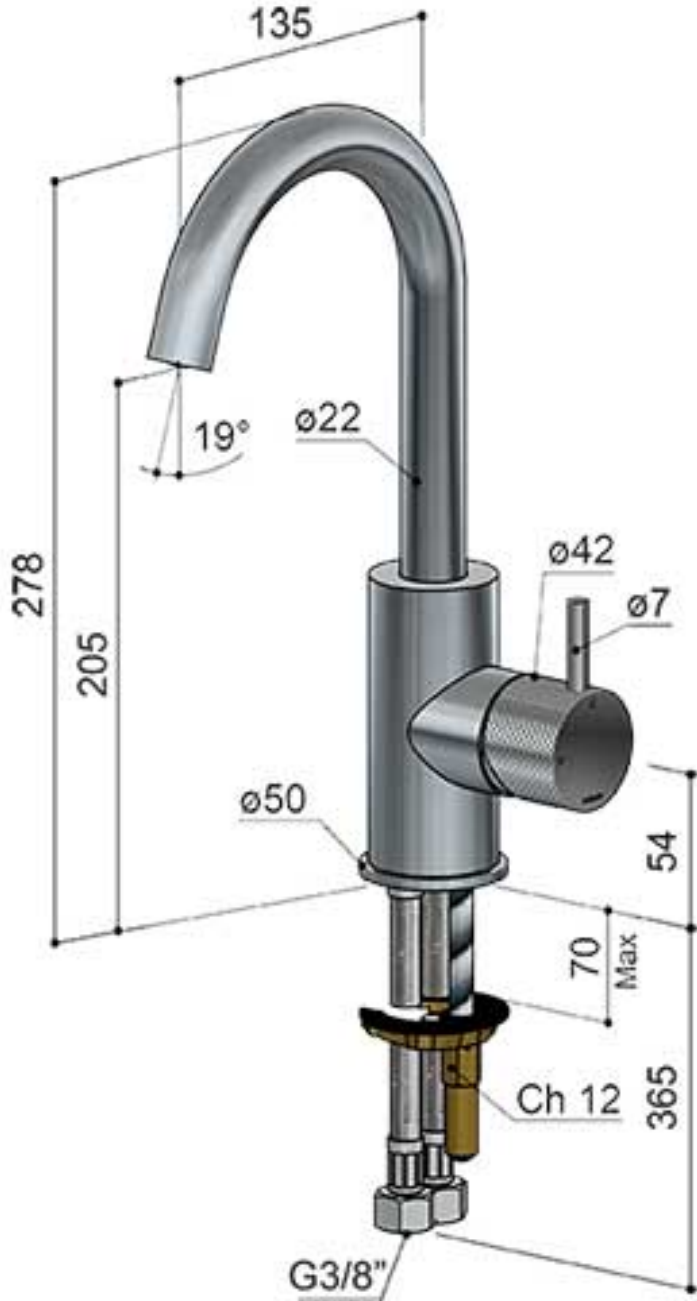

Dateien und Downloads:

DATENBLATT:

[DOWNLOAD](#)

Technische Zeichnung:

[DOWNLOAD](#)

CR - chrom

GN - nickel gebürstet

NI - nickel glänzend

NB - messing poliert

BB - messing gebürstet

AB - messing gealtert

WH - matt weiss

BC - kupfer gebürstet

RG - rose gold

BL - matt schwarz

AI - eisen gealtert