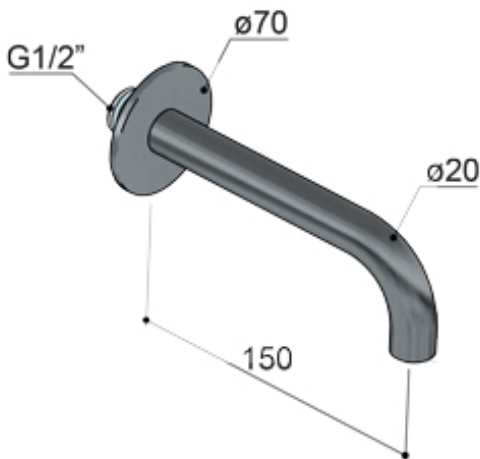

WANDMONTIERTER AUSLAUF, LÄNGE 15 CM, HOB-CB095-15

UGS : HOB-CB095-15

WANDMONTIERTER AUSLAUF

Wandmontierter Auslauf
Länge 15 cm
In verschiedenen Farben erhältlich

Dateien und Downloads:

DATENBLATT:

Technische Zeichnung:

[DOWNLOAD](#)

[DOWNLOAD](#)

		
CR - chrom	GN - nickel gebürstet	NI - nickel glänzend
		
NB - messing poliert	BB - messing gebürstet	AB - messing gealtert
		
WH - matt weiss	BC - kupfer gebürstet	RG - rose gold
		
BL - matt schwarz	AI - eisen gealtert	BK - schwarz chrom
		
NBP - messing poliert	BBP - messing gebürstet	BCP - kupfer gebürstet