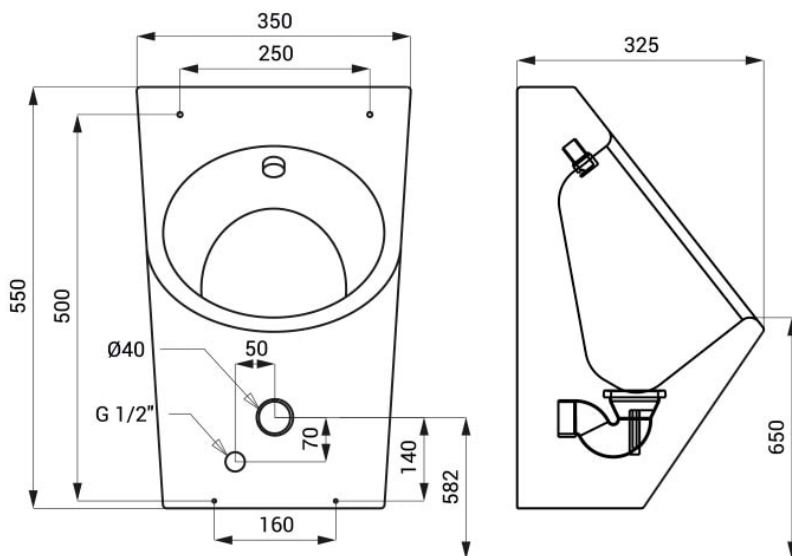

### Dateien und Downloads:

Datenblatt:

[DOWNLOAD](#)

\* für die Höhe der Vorderkante des Urinals 650 mm über dem Boden