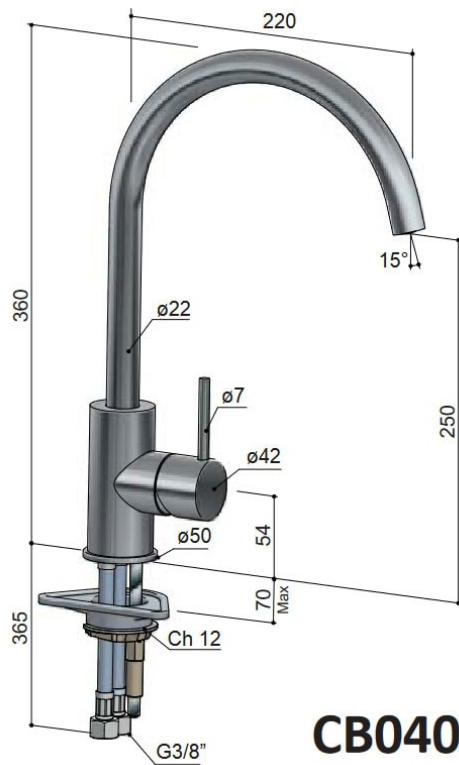

**SPÜLTISCHMISCHER, MIT
SCHWENKAUSLAUF**

UGS : CB040.CR

SPÜLTISCHMISCHER, MIT SCHWENKAUSLAUF

Standard: hochglanz verchromt
Beschichtungen auf Anfrage

Dateien und Downloads:

Farben/Beschichtungen:
Technische Zeichnung:

[DOWNLOAD](#)

[DOWNLOAD](#)

CB040