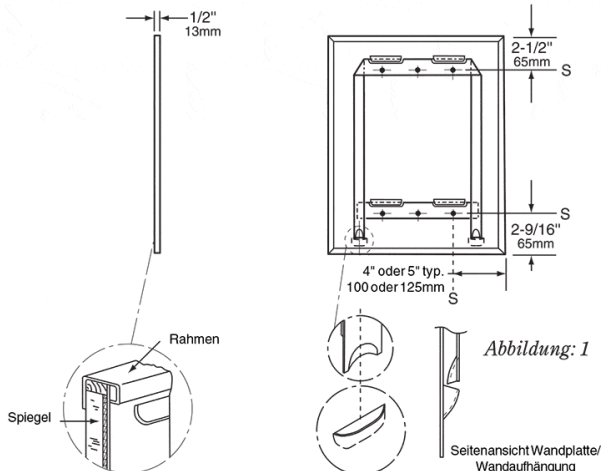

SPIEGEL MIT U-PROFILRAHMEN VON BOBRICK, B-165 SERIE

UGS : B-165 Serie

Einteiliger, 13 x 13 x 13 mm Profilrahmen aus einem Stück. Edelstahl CrNi 18/10 (1.4301), hochglanzpoliert, mit Gehrungskanten. Rahmen-schrauben ermöglichen einfachen Spiegelaustausch. Spiegel: 6-mm-Glasspiegel der Güteklasse 1; 15 Jahre Garantie auf Silberschicht. Rückwand aus verzinktem Stahl. Spiegel ist mit diebstahlsicherer Verriegelung an verdeckter Wandaufhängung befestigt.

Ausführungen:

| Modell-Nr. | Breite | Höhe |
|-------------|--------|--------|
| B-165 1824 | 46 cm | 61 cm |
| B-165 1830 | 46 cm | 76 cm |
| B-165 1836. | 46 cm | 91 cm |
| B-165 2430 | 61 cm | 76 cm |
| B-165 2436 | 61 cm | 91 cm |
| B-165 2448 | 61 cm | 122 cm |
| B-165 2460 | 61 cm | 152 cm |
| B-165 4836 | 91 cm | 183 cm |

Dateien und Downloads:

DATENBLATT:

Technische Zeichnung:

[DOWNLOAD](#)

[DOWNLOAD](#)

SCHNAPPVERSCHLUSSDESIGN (Ansicht von hinten)

MONTAGE (Ansicht von hinten)

Image