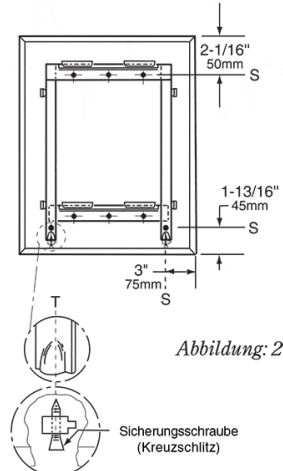

SPIEGEL MIT U-PROFILRAHMEN VON BOBRICK, B-165 SERIE

UGS : B-165 Serie

Einteiliger, 13 x 13 x 13 mm Profilrahmen aus einem Stück. Edelstahl CrNi 18/10 (1.4301), hochglanzpoliert, mit Gehrungskanten. Rahmen-schrauben ermöglichen einfachen Spiegelaustausch. Spiegel: 6-mm-Glasspiegel der Güteklasse 1; 15 Jahre Garantie auf Silberschicht. Rückwand aus verzinktem Stahl. Spiegel ist mit diebstahlsicherer Verriegelung an verdeckter Wandaufhängung befestigt.

Ausführungen:

| Modell-Nr. | Breite | Höhe |
|-------------|--------|--------|
| B-165 1824 | 46 cm | 61 cm |
| B-165 1830 | 46 cm | 76 cm |
| B-165 1836. | 46 cm | 91 cm |
| B-165 2430 | 61 cm | 76 cm |
| B-165 2436 | 61 cm | 91 cm |
| B-165 2448 | 61 cm | 122 cm |
| B-165 2460 | 61 cm | 152 cm |
| B-165 4836 | 91 cm | 183 cm |

Dateien und Downloads:

DATENBLATT:

Technische Zeichnung:

[DOWNLOAD](#)

[DOWNLOAD](#)

SCHNAPPVERSCHLUSSDESIGN (Ansicht von hinten)

MONTAGE (Ansicht von hinten)

Image

UGS

B165 1824

B165 1830

B165 1836

B165 2430

B165 2436

Image

UGS