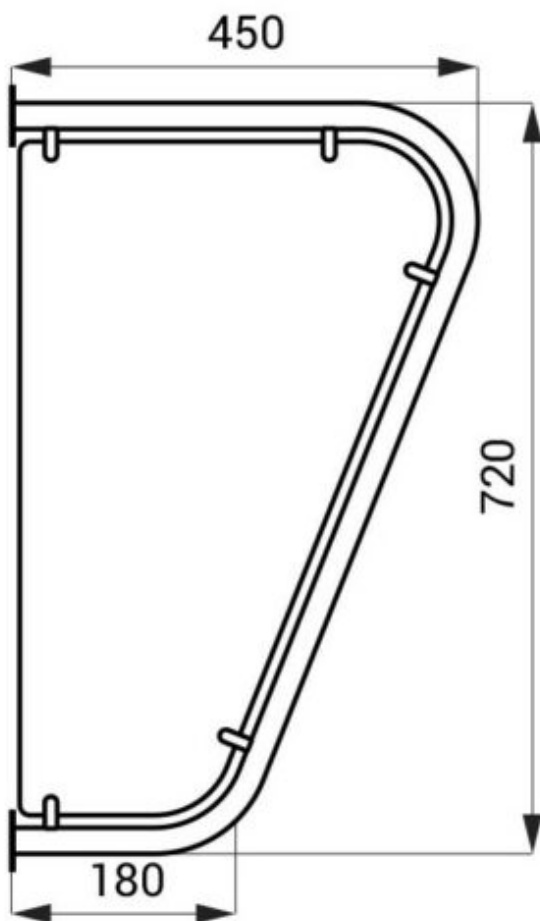

Dateien und Downloads:

DATENBLATT:

[DOWNLOAD](#)

Technische Zeichnung:

[DOWNLOAD](#)