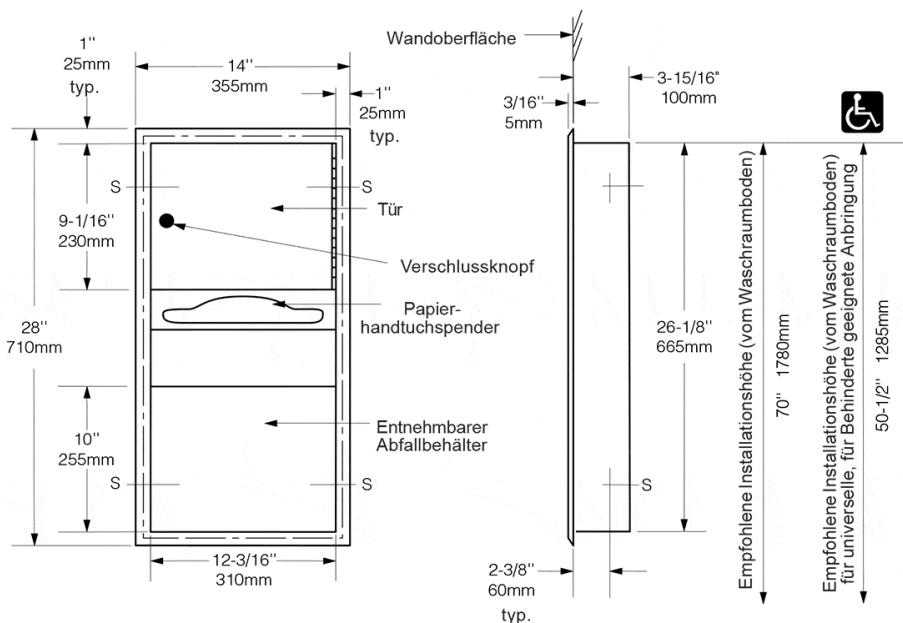

PAPIERTUCHSPENDER UND ABFALLBEHÄLTER, EDELSTAHL, WANDEINBAU, B-369.1

UGS : B-369.1

Swiss Edition

Der B-369.1 vereint einen Papiertuchspender und Abfallbehälter für den Wandeinbau. Die Kombination ist aus Edelstahl, die Oberfläche ist matt geschliffen. Der Handtuchspender bietet Platz für bis zu 350 C-gefaltete oder 475 mehrfach gefaltete Handtücher. Der Spender ist auf Schweizer Papier ausgelegt und kann mit handelsüblichem Papier befüllt werden. Sie sind vom Lieferanten unabhängig und flexibel. Die Kombination ist mit einem Drehknopf für rasches Befüllen ausgerüstet. Optional kann die Kombination mit einem Zylinderschloss versehen werden. Der Abfallbehälter fasst 7.6 Liter. Optionales Zubehör: Mit dem TowelMate wird immer nur ein Papierhandtuch ausgegeben. Das Herausziehen von mehreren Handtüchern auf einmal ist so nicht mehr möglich, was den Papierverbrauch um 20 % oder mehr verringert.

Dateien und Downloads:

DATENBLATT:

[DOWNLOAD](#)

Technische Zeichnung:

[DOWNLOAD](#)

Wandöffnung

320 mm breit
675 mm hoch
102 mm minimale
Ausschnitttiefe

VARIANTES