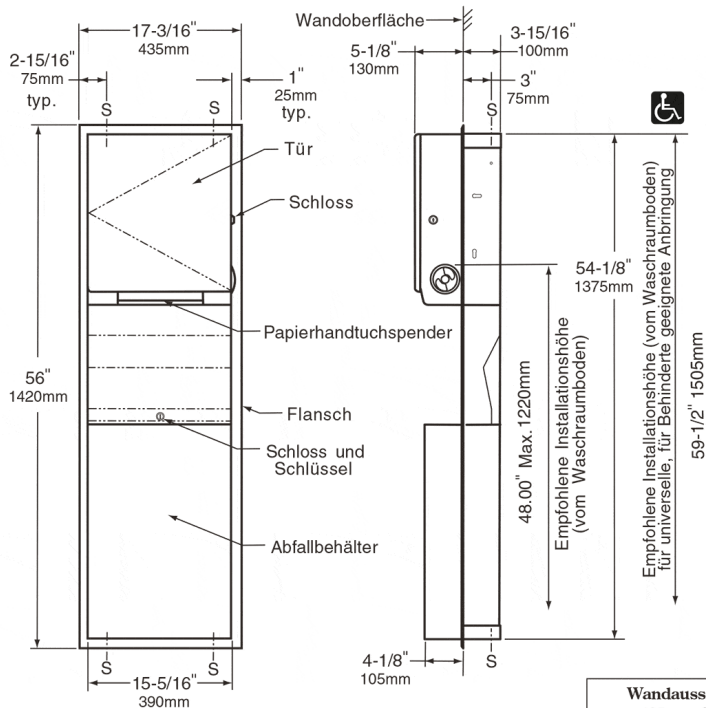

## KONVERTIERBARER PAPIERHANDTUCHSPENDER UND ABFALLBEHÄLTER, WANDEINBAU, B-3961.3

UGS : B3961

Diese Kombination umfasst einen berührungslosen Papierrollenspender und einen Abfallbehälter. Der Handtuchspender ist für universelle Papierrollen mit 203 mm Durchmesser, 203 mm breit, 244 mm lang mit 38 bis 51 mm Standardinnendurchmesser geeignet. Mit Restrollenfunktion. Der abschließbare Abfallbehälter ist abnehmbar.

Optionales Zubehör : TowelMate Papierhandtuchspender-Einsatz zur Ausgabe nur jeweils eines einzelnen Papierhandtuchs pro Entnahmevergang.

Optionales Zubehör : LinerMate Abfallbeutel-Halterung für Einweg-Abfallbeutel

**Dateien und Downloads:**

**DATENBLATT:**  
**Technische Zeichnung:**

[DOWNLOAD](#)  
[DOWNLOAD](#)

**Wandausschnitt**  
405 mm breit  
1390 mm hoch  
102 mm  
Ausschnitttiefe (min.)