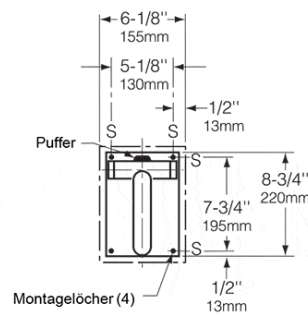

KLAPPSTÜTZGRIFF, EDELSTAHL, BOBRICK, B-4998

UGS : B4998

Die Griffstange von Bobrick ist aus Edelstahl gefertigt. Alternativ ist die Oberfläche matt geschliffen oder als rutschfeste Ausführung (Stahlnadel-gestrahlt) erhältlich. Die Griffstange ist klappbar und für Badewanne, Dusche oder Toilettenbereich geeignet. Die Montageplatte ist freiliegend.

Dateien und Downloads:

DATENBLATT:

Technische Zeichnung:

[DOWNLOAD](#)

[DOWNLOAD](#)

Wandplatte für Haltestange