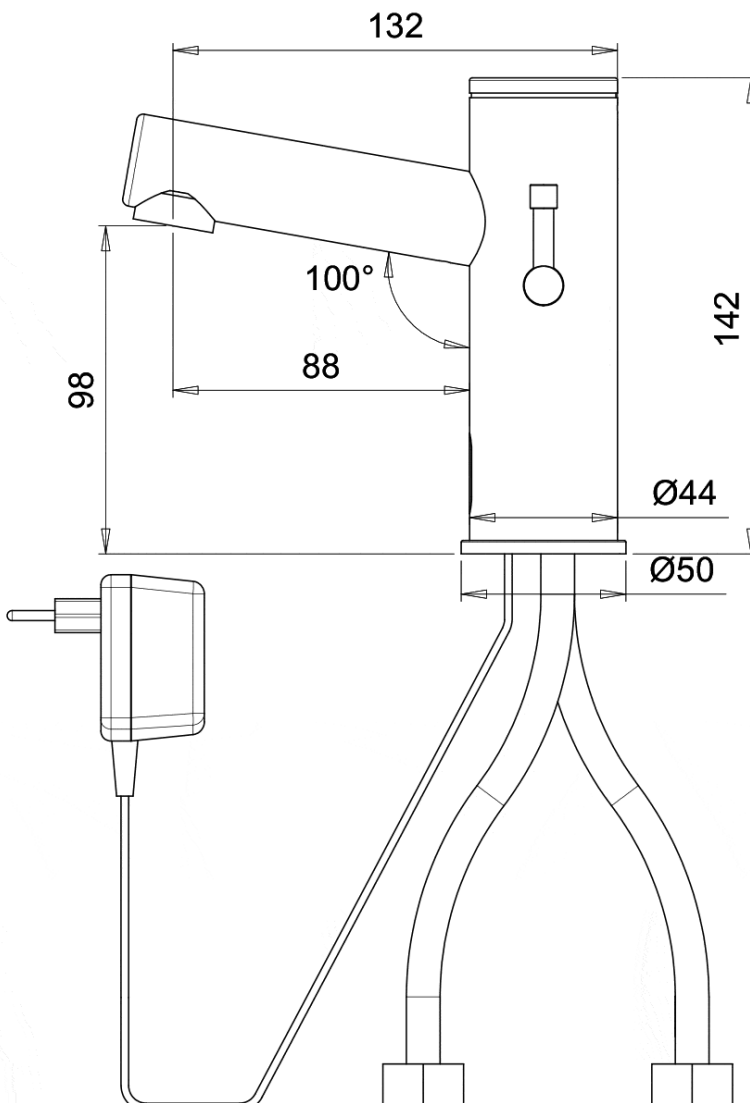

**ELEKTRONISCHE WASSERARMATUR, MIT  
TEMPERATURWAHLHEBEL,  
WASCHTISCHAUSLAUF, LIGHT,  
ARMATRON DELUXE**

UGS : N / A

Formschöne elektronische Waschtischauslaufarmatur mit Wahlhebel zur Temperatureinstellung. Alternativ kann die Armatur durch Batterie oder Netzadapter betrieben werden. Erhältlich mit kurzem oder langem Auslauf.

**Dateien und Downloads:**

**DATENBLATT:**

[DOWNLOAD](#)

**Technische Zeichnung:**

[DOWNLOAD](#)

**VARIANTES**

**Image**

**UGS**

ASE-LIGHT-1000B

ASE-LIGHT-1000E

ASE-LIGHT-1000LB

ASE-LIGHT-1000LE