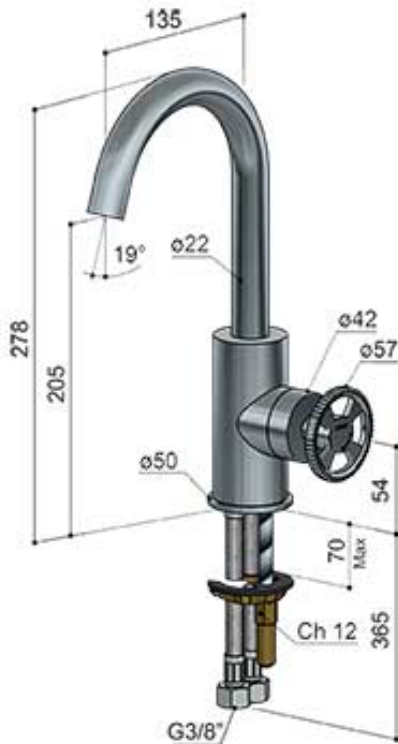

EINHANDBATTERIE FÜR WASCHTISCH MIT SCHWENKAUSLAUF, H. 205 MM, L. 135 MM, G 3/8", VERCHROMT

UGS : HOB-CW004.CR

EINHANDBATTERIE FÜR WASCHTISCH MIT SCHWENKAUSLAUF

Einhandbatterie für Waschtisch mit Schwenkauslauf
für Kalt und Warmwasser
Höhe 205 mm, Länge 135 mm
Anschluss G 3/8"
In verschiedenen Farben erhältlich

Dateien und Downloads:

DATENBLATT:

Technische Zeichnung:

[DOWNLOAD](#)

[DOWNLOAD](#)

CR - chrom

GN - nickel gebürstet

BL - matt schwarz

BBP - messing gebürstet