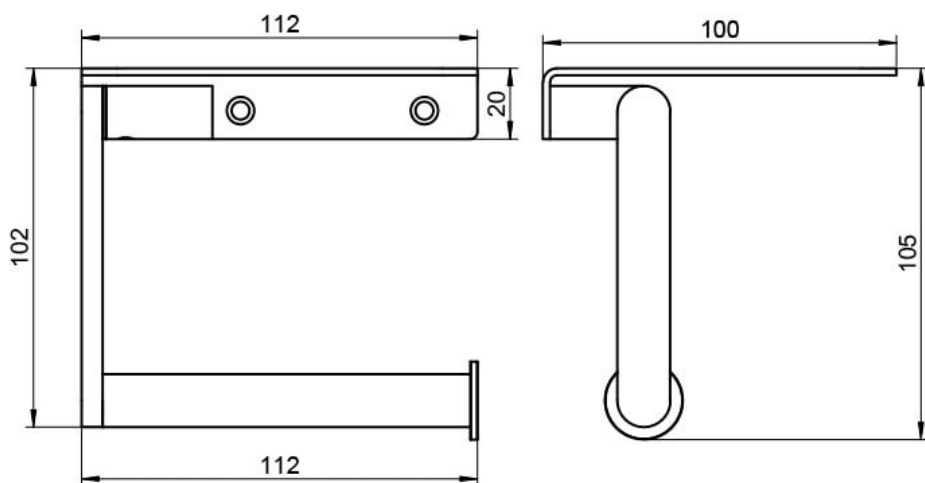

## EINFACHER WC-ROLLENHALTER MIT ABLAGE, SCHWARZ

UGS : PX-DP387

Einfacher WC-Rollenhalter mit Ablage für Wandmontage.

Edelstahl Oberfläche schwarz pulverbeschichtet in RAL 9005  
tiefschwarz mit Feinstruktur.

Für Rollen bis maximal 105 mm Breite und mindestens 23  
mm Kerndurchmesser.

Inkl. kleiner verdeckter Schraubbefestigung aus Edelstahl und  
Dübel.

### Dateien und Downloads:

Datenblatt:

[DOWNLOAD](#)

Technische Zeichnung:

[DOWNLOAD](#)

Bohrbild | drilling pattern