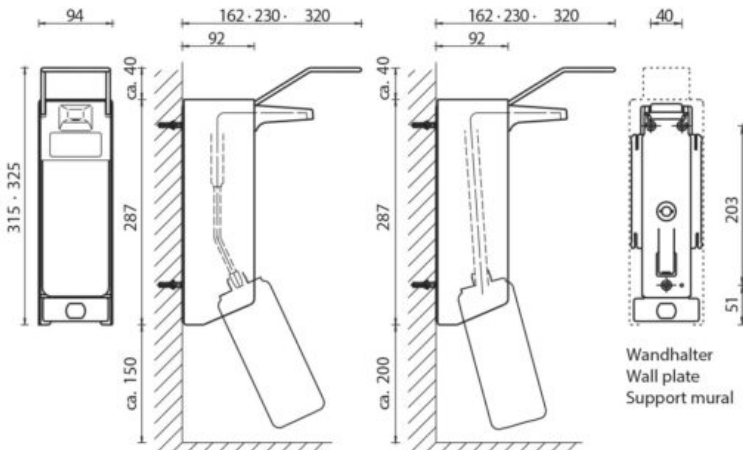

Autoklavierbar.

Abmessungen: H 290 x B 95 x T 90 mm.

geeignet für Euroflaschen

mit Aluminiumgehäuse

benötigter Platz oberhalb des Spenders: ca. 40 mm

benötigter Platz unterhalb des Spenders: ca. 200 mm

Spendermontage: Behälter leicht anheben und aus dem

Spender nehmen. Verriegelungszunge andrücken,

Wandhalter nach unten vom Gehäuse abziehen. Mit

beiliegenden Dübeln und Schrauben Wandhalter befestigen.

Spender aufschieben, bis Verriegelungszunge einrastet.

Dateien und Downloads:

DATENBLATT:

[DOWNLOAD](#)

Technische Zeichnung:

[DOWNLOAD](#)

Maße in mm
Dimensions in mm
Dimensions en mm

24er Pumpe
Pump 24
Pompe 24

25er Pumpe
Pump 25
Pompe 25