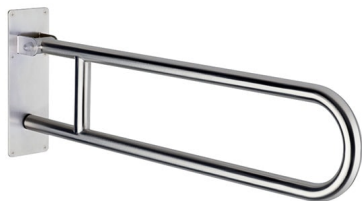

## STÜTZKLAPPGRIFF ECONOM Ø 32, L. 850 MM

**SKU:** ADL-35164S

inkl. Montagematerial | Edelstahl seidenglanz

Rohrstärke: 1,2 mm.

Sichtbare Befestigung durch Platte mit 6 Löchern.

CE Kennzeichnung / Made in France