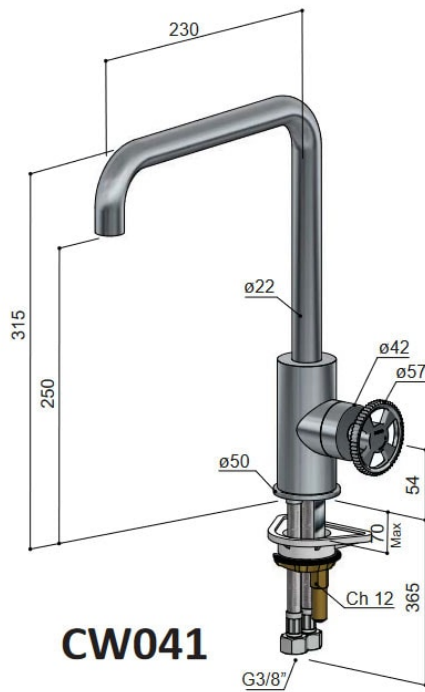

SPÜLTISCHMISCHER, MIT SCHWENKAUSLAUF, FELLOW

SKU: CW041

Spültischmischer
mit Schwenkauslauf
'Industrial-Look'

Oberfläche: hochglanz verchromt, Optional andere
Oberflächen möglich

Dateien und Downloads:

Technische Zeichnung:

[DOWNLOAD](#)

CR - chrom

GN - nickel gebürstet

BL - matt schwarz

PVD
BBP - messing gebürstet