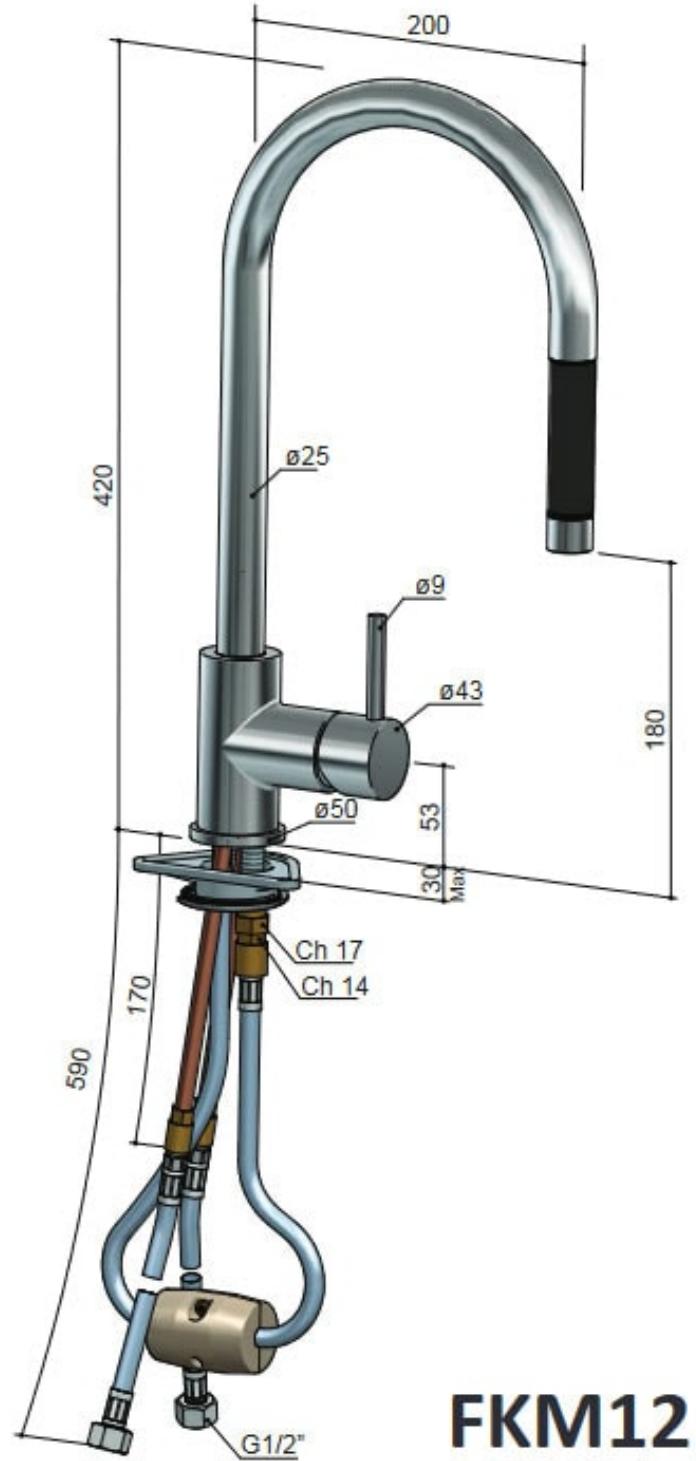

**SPÜLTISCHMISCHER, MIT
HERAUSZIEHBARER ZWEI-STRAHL-
HANDBRAUSE**

SKU: FKM12

SPÜLTISCHMISCHER, MIT PULL-DOWN
HANDBRAUSE

Standard: hochglanz verchromt

Dateien und Downloads:

Technische Zeichnung:

[DOWNLOAD](#)