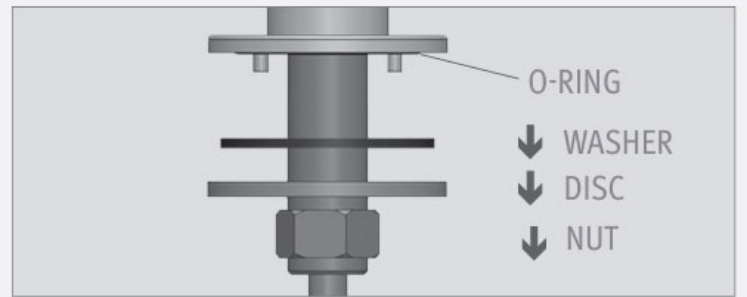

BERÜHRUNGSLOSER SEIFENSPENDER, FÜR AUFSATZBECKEN, 12 NETZBETRIEB

SKU: ASE-236105

Lagerräumung: 1 Stk lieferbar

[Seifenspender für Aufsatzbecken](#)

Unsere berührungslosen Seifenspender sind ein Hingucker in jedem Waschraum. Der LIGHT ist geeignet für handelsübliche Cremeseifen. Der Seifentank fasst 1.0 Liter und kann mit handelsüblicher Seife befüllt werden. Sie bleiben also vom Lieferanten unabhängig. Die Montage ist ein Kinderspiel.

Für den besonderen Look ist die passende Wasserarmatur erhältlich.

Dateien und Downloads:

DATENBLATT:	DOWNLOAD
TECHNISCHE ZEICHNUNG:	DOWNLOAD
INSTALLATIONSHINWEISE:	DOWNLOAD

Viskosität Seife
Bohrung

Cremeseifenspender: 100 - 3800 cPs
28-32 mm