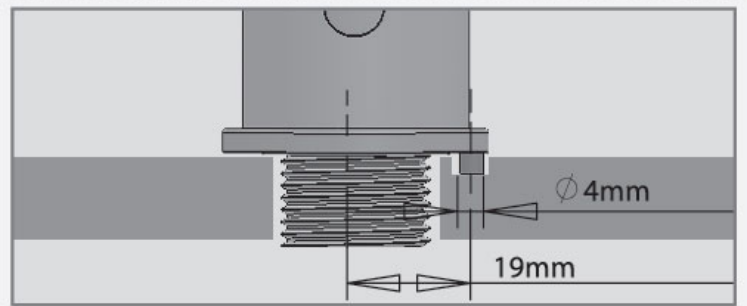

BERÜHRUNGSLOSER SEIFENSPENDER, FÜR AUFSATZBECKEN, 12 NETZBETRIEB

SKU: ASE-236105

Lagerräumung: 1 Stk lieferbar

[Seifenspender für Aufsatzbecken](#)

Unsere berührungslosen Seifenspender sind ein Hingucker in jedem Waschraum. Der LIGHT ist geeignet für handelsübliche Cremeseifen. Der Seifentank fasst 1.0 Liter und kann mit handelsüblicher Seife befüllt werden. Sie bleiben also vom Lieferanten unabhängig. Die Montage ist ein Kinderspiel.

Für den besonderen Look ist die passende Wasserarmatur erhältlich.

Dateien und Downloads:

DATENBLATT:	DOWNLOAD
TECHNISCHE ZEICHNUNG:	DOWNLOAD
INSTALLATIONSHINWEISE:	DOWNLOAD

Viskosität Seife
Bohrung

Cremeseifenspender: 100 - 3800 cPs
28-32 mm