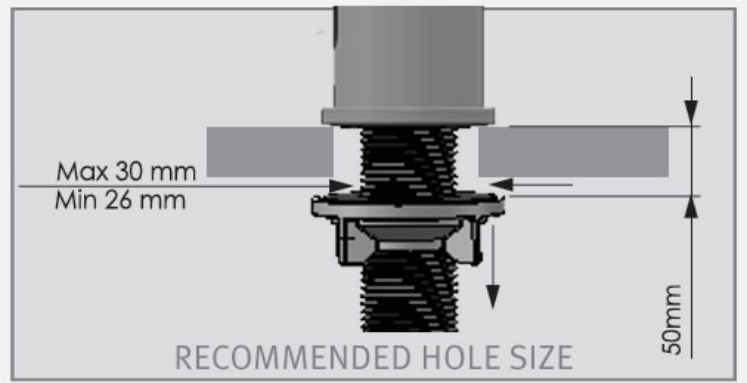

BERÜHRUNGSLOSER SEIFENSPENDER, FÜR AUFSATZBECKEN, 12 NETZBETRIEB

SKU: ASE-236105

Lagerräumung: 1 Stk lieferbar

[Seifenspender für Aufsatzbecken](#)

Unsere berührungslosen Seifenspender sind ein Hingucker in jedem Waschraum. Der LIGHT ist geeignet für handelsübliche Cremeseifen. Der Seifentank fasst 1.0 Liter und kann mit handelsüblicher Seife befüllt werden. Sie bleiben also vom Lieferanten unabhängig. Die Montage ist ein Kinderspiel.

Für den besonderen Look ist die passende Wasserarmatur erhältlich.

Dateien und Downloads:

DATENBLATT:	DOWNLOAD
TECHNISCHE ZEICHNUNG:	DOWNLOAD
INSTALLATIONSHINWEISE:	DOWNLOAD

Viskosität Seife
Bohrung

Cremeseifenspender: 100 - 3800 cPs
28-32 mm