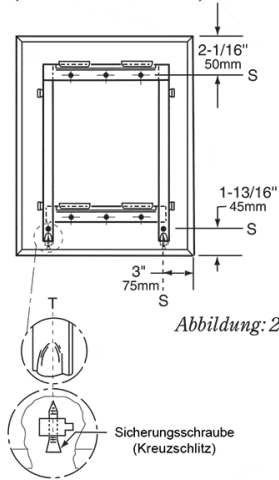

SPIEGEL MIT U-PROFILRAHMEN UND ABLAGE VON BOBRICK, B-166 SERIE

SKU: B-166 Serie

Einteiliger, 13 x 13 x 13 mm Profilrahmen aus einem Stück. Edelstahl CrNi 18/10 (1.4301), hochglanzpoliert, mit Gehrungskanten. Rahmen-schrauben ermöglichen einfachen Spiegelaustausch. Spiegel: 6-mm-Glasspiegel der Güteklasse 1; 15 Jahre Garantie auf Silberschicht. Rückwand aus verzinktem Stahl. Spiegel ist mit diebstahlsicherer Verriegelung an verdeckter Wandaufhängung befestigt. Edelstahlablage CrNi 18/10 (1.4301), matt geschliffen. Ablage ist 127 mm tief und verfügt vorne und an den Seiten über 10-mm-Verstärkungskanten; vordere Verstärkungskante ist zur Verstärkung und Sicherheit zusätzlich eingefasst.

Ausführungen:

Modell-Nr.	Breite	Höhe
B-166 1824	46 cm	61 cm
B-166 1830	46 cm	76 cm
B-166 1836	46 cm	91 cm
B-166 2436	61 cm	91 cm

Dateien und Downloads:

DATENBLATT:

Technische Zeichnung:

[DOWNLOAD](#)

[DOWNLOAD](#)

SCHNAPPVERSCHLUSSDESIGN

(Ansicht von hinten)

MONTAGE

(Ansicht von hinten)

Image

SKU

B-166 1824

B-166 1830