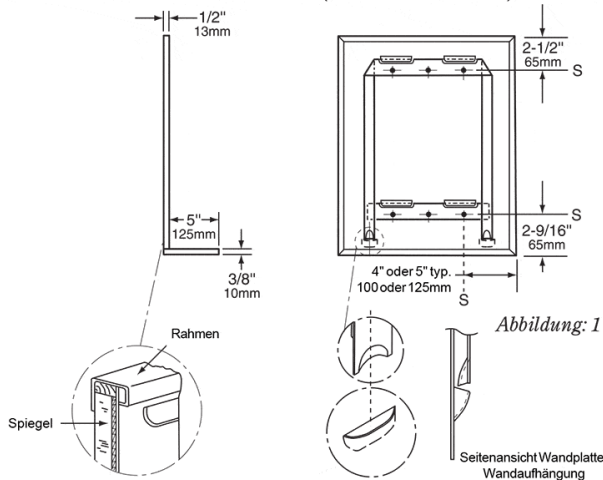

SPIEGEL MIT U-PROFILRAHMEN UND ABLAGE VON BOBRICK, B-166 SERIE

SKU: B-166 Serie

Einteiliger, 13 x 13 x 13 mm Profilrahmen aus einem Stück. Edelstahl CrNi 18/10 (1.4301), hochglanzpoliert, mit Gehrungskanten. Rahmen-schrauben ermöglichen einfachen Spiegelaustausch. Spiegel: 6-mm-Glasspiegel der Güteklasse 1; 15 Jahre Garantie auf Silberschicht. Rückwand aus verzinktem Stahl. Spiegel ist mit diebstahlsicherer Verriegelung an verdeckter Wandaufhängung befestigt. Edelstahlablage CrNi 18/10 (1.4301), matt geschliffen. Ablage ist 127 mm tief und verfügt vorne und an den Seiten über 10-mm-Verstärkungskanten; vordere Verstärkungskante ist zur Verstärkung und Sicherheit zusätzlich eingefasst.

Ausführungen:

Modell-Nr.	Breite	Höhe
B-166 1824	46 cm	61 cm
B-166 1830	46 cm	76 cm
B-166 1836	46 cm	91 cm
B-166 2436	61 cm	91 cm

Dateien und Downloads:

DATENBLATT:

Technische Zeichnung:

[DOWNLOAD](#)

[DOWNLOAD](#)

SCHNAPPVERSCHLUSSDESIGN

(Ansicht von hinten)

MONTAGE

(Ansicht von hinten)

Image

SKU

B-166 1824

B-166 1830