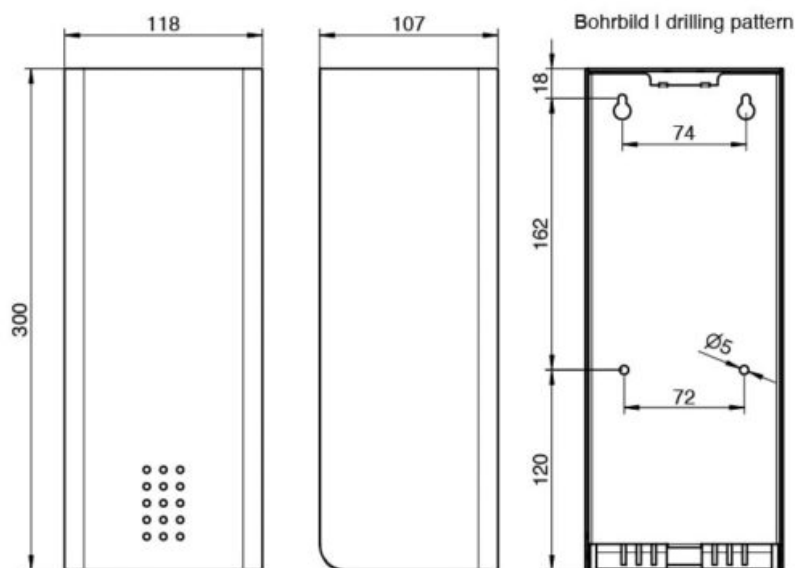

Dateien und Downloads:

DATENBLATT:

[DOWNLOAD](#)

TECHNISCHE ZEICHNUNG:

[DOWNLOAD](#)