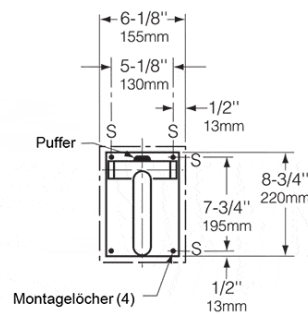

KLAPPSTÜTZGRIFF, EDELSTAHL, BOBRICK, B-4998

SKU: B4998

Die Griffstange von Bobrick ist aus Edelstahl gefertigt. Alternativ ist die Oberfläche matt geschliffen oder als rutschfeste Ausführung (Stahlnadel-gestrahlt) erhältlich. Die Griffstange ist klappbar und für Badewanne, Dusche oder Toilettenbereich geeignet. Die Montageplatte ist freiliegend.

Dateien und Downloads:

DATENBLATT:

Technische Zeichnung:

[DOWNLOAD](#)

[DOWNLOAD](#)

Wandplatte für Haltestange