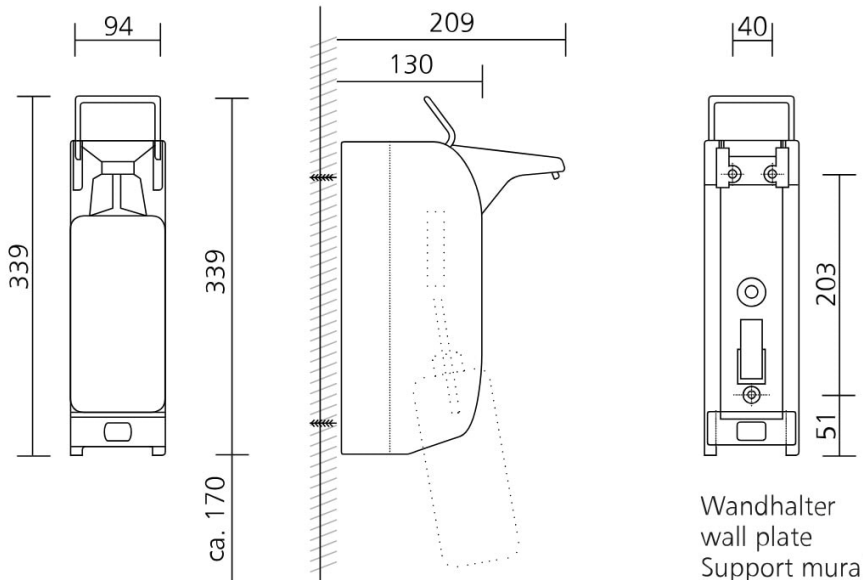

[DOWNLOAD](#)

Technische Zeichnung:

[DOWNLOAD](#)

Wandhalter
wall plate
Support mural

Maße in mm - Dimensions in mm