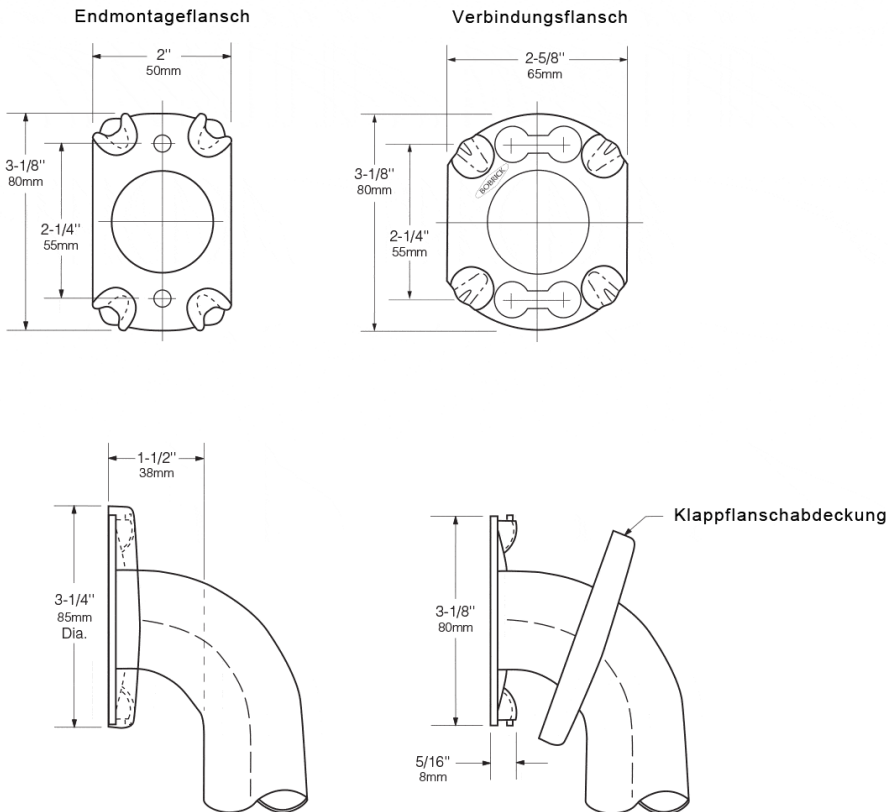

**GRIFFSTANGE, EDELSTAHL, MIT ROSETTE, BOBRICK, 38 MM DURCHMESSER, B-6806**

SKU: N/A

Die Griffstange von Bobrick ist aus Edelstahl gefertigt. Alternativ ist die Oberfläche matt geschliffen oder als rutschfeste Ausführung (Stahlnadel-gestrahlt) erhältlich. Die Griffstange ist geeignet für Badewanne, Dusche oder den Toilettenbereich. Die Montageplatte (3mm stark) wird durch eine Kipp-Rosette verdeckt. Die Stange ist mit der Montageplatte fest verschweisst.

**Dateien und Downloads:**

**DATENBLATT:**

[DOWNLOAD](#)

**Technische Zeichnung:**

[DOWNLOAD](#)

**VARIATIONS**

**Image**

**SKU**

B6806x12

B6806x18

B6806x24

B6806x36

B6806x42

**Image**

**SKU**

B6806x48