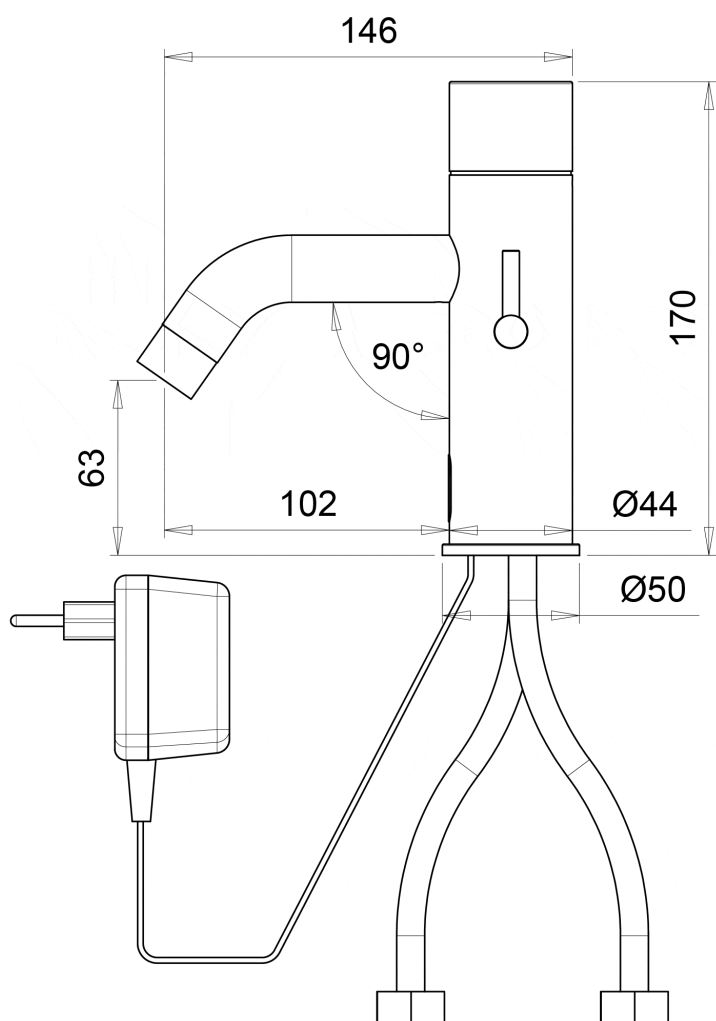

ELEKTRONISCHE WASSERARMATUR, MIT TEMPERATURWAHLHEBEL, WASCHTISCHAUSLAUF

SKU: N/A

Formschöne elektronische Waschtischauslaufarmatur mit Wahlhebel zur Temperatureinstellung. Alternativ kann die Armatur durch Batterie oder Netzadapter betrieben werden.

Dateien und Downloads:

DATENBLATT:

[DOWNLOAD](#)

Technische Zeichnung:

[DOWNLOAD](#)

VARIATIONS

Image

SKU